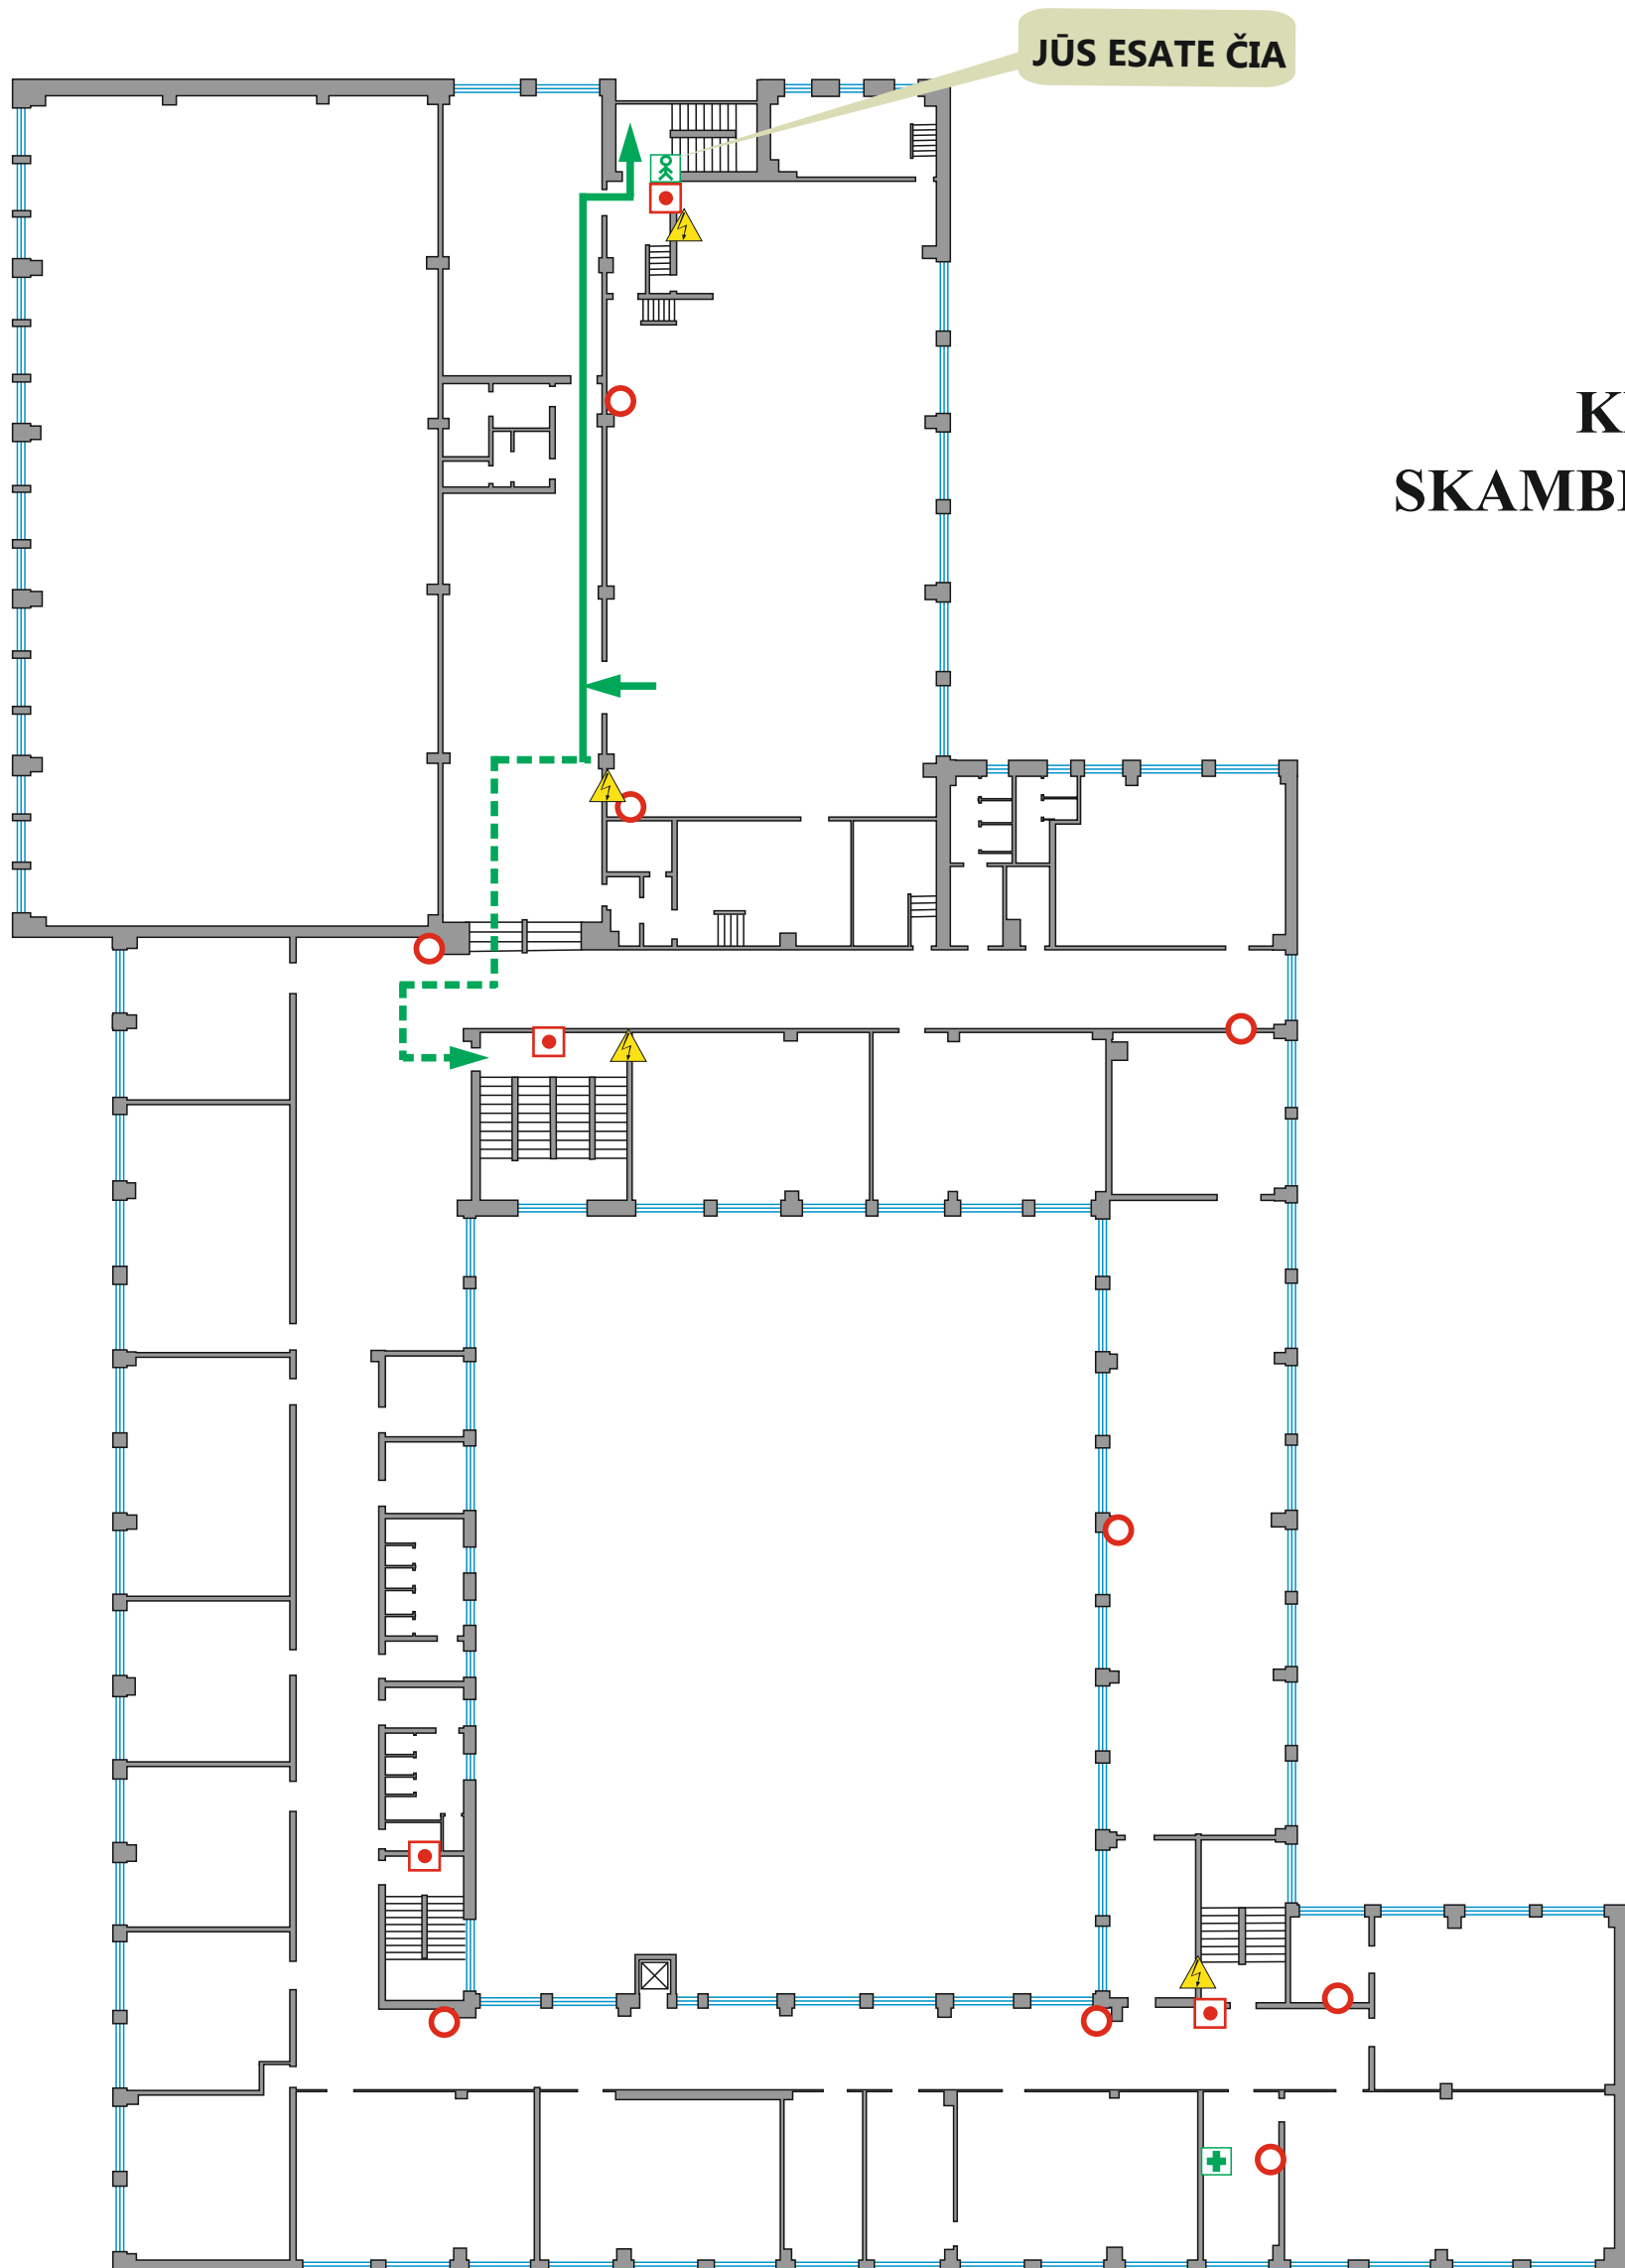

ŽMONIŲ EVAKAVIMO PLANAS

IŠ II AUKŠTO PATALPŲ

KILUS GAISRUI
SKAMBINTI TEL.: 112

SUTARTINIAI ŽENKLAI

- Gesintuvas
- Gaisro signalizacijos jungiklis
- El. skydelis
- Plano vieta
- Med. reikmenys
- Telefonas
- Pagrindinis evakuacijos kelias
- Atsarginis evakuacijos kelias