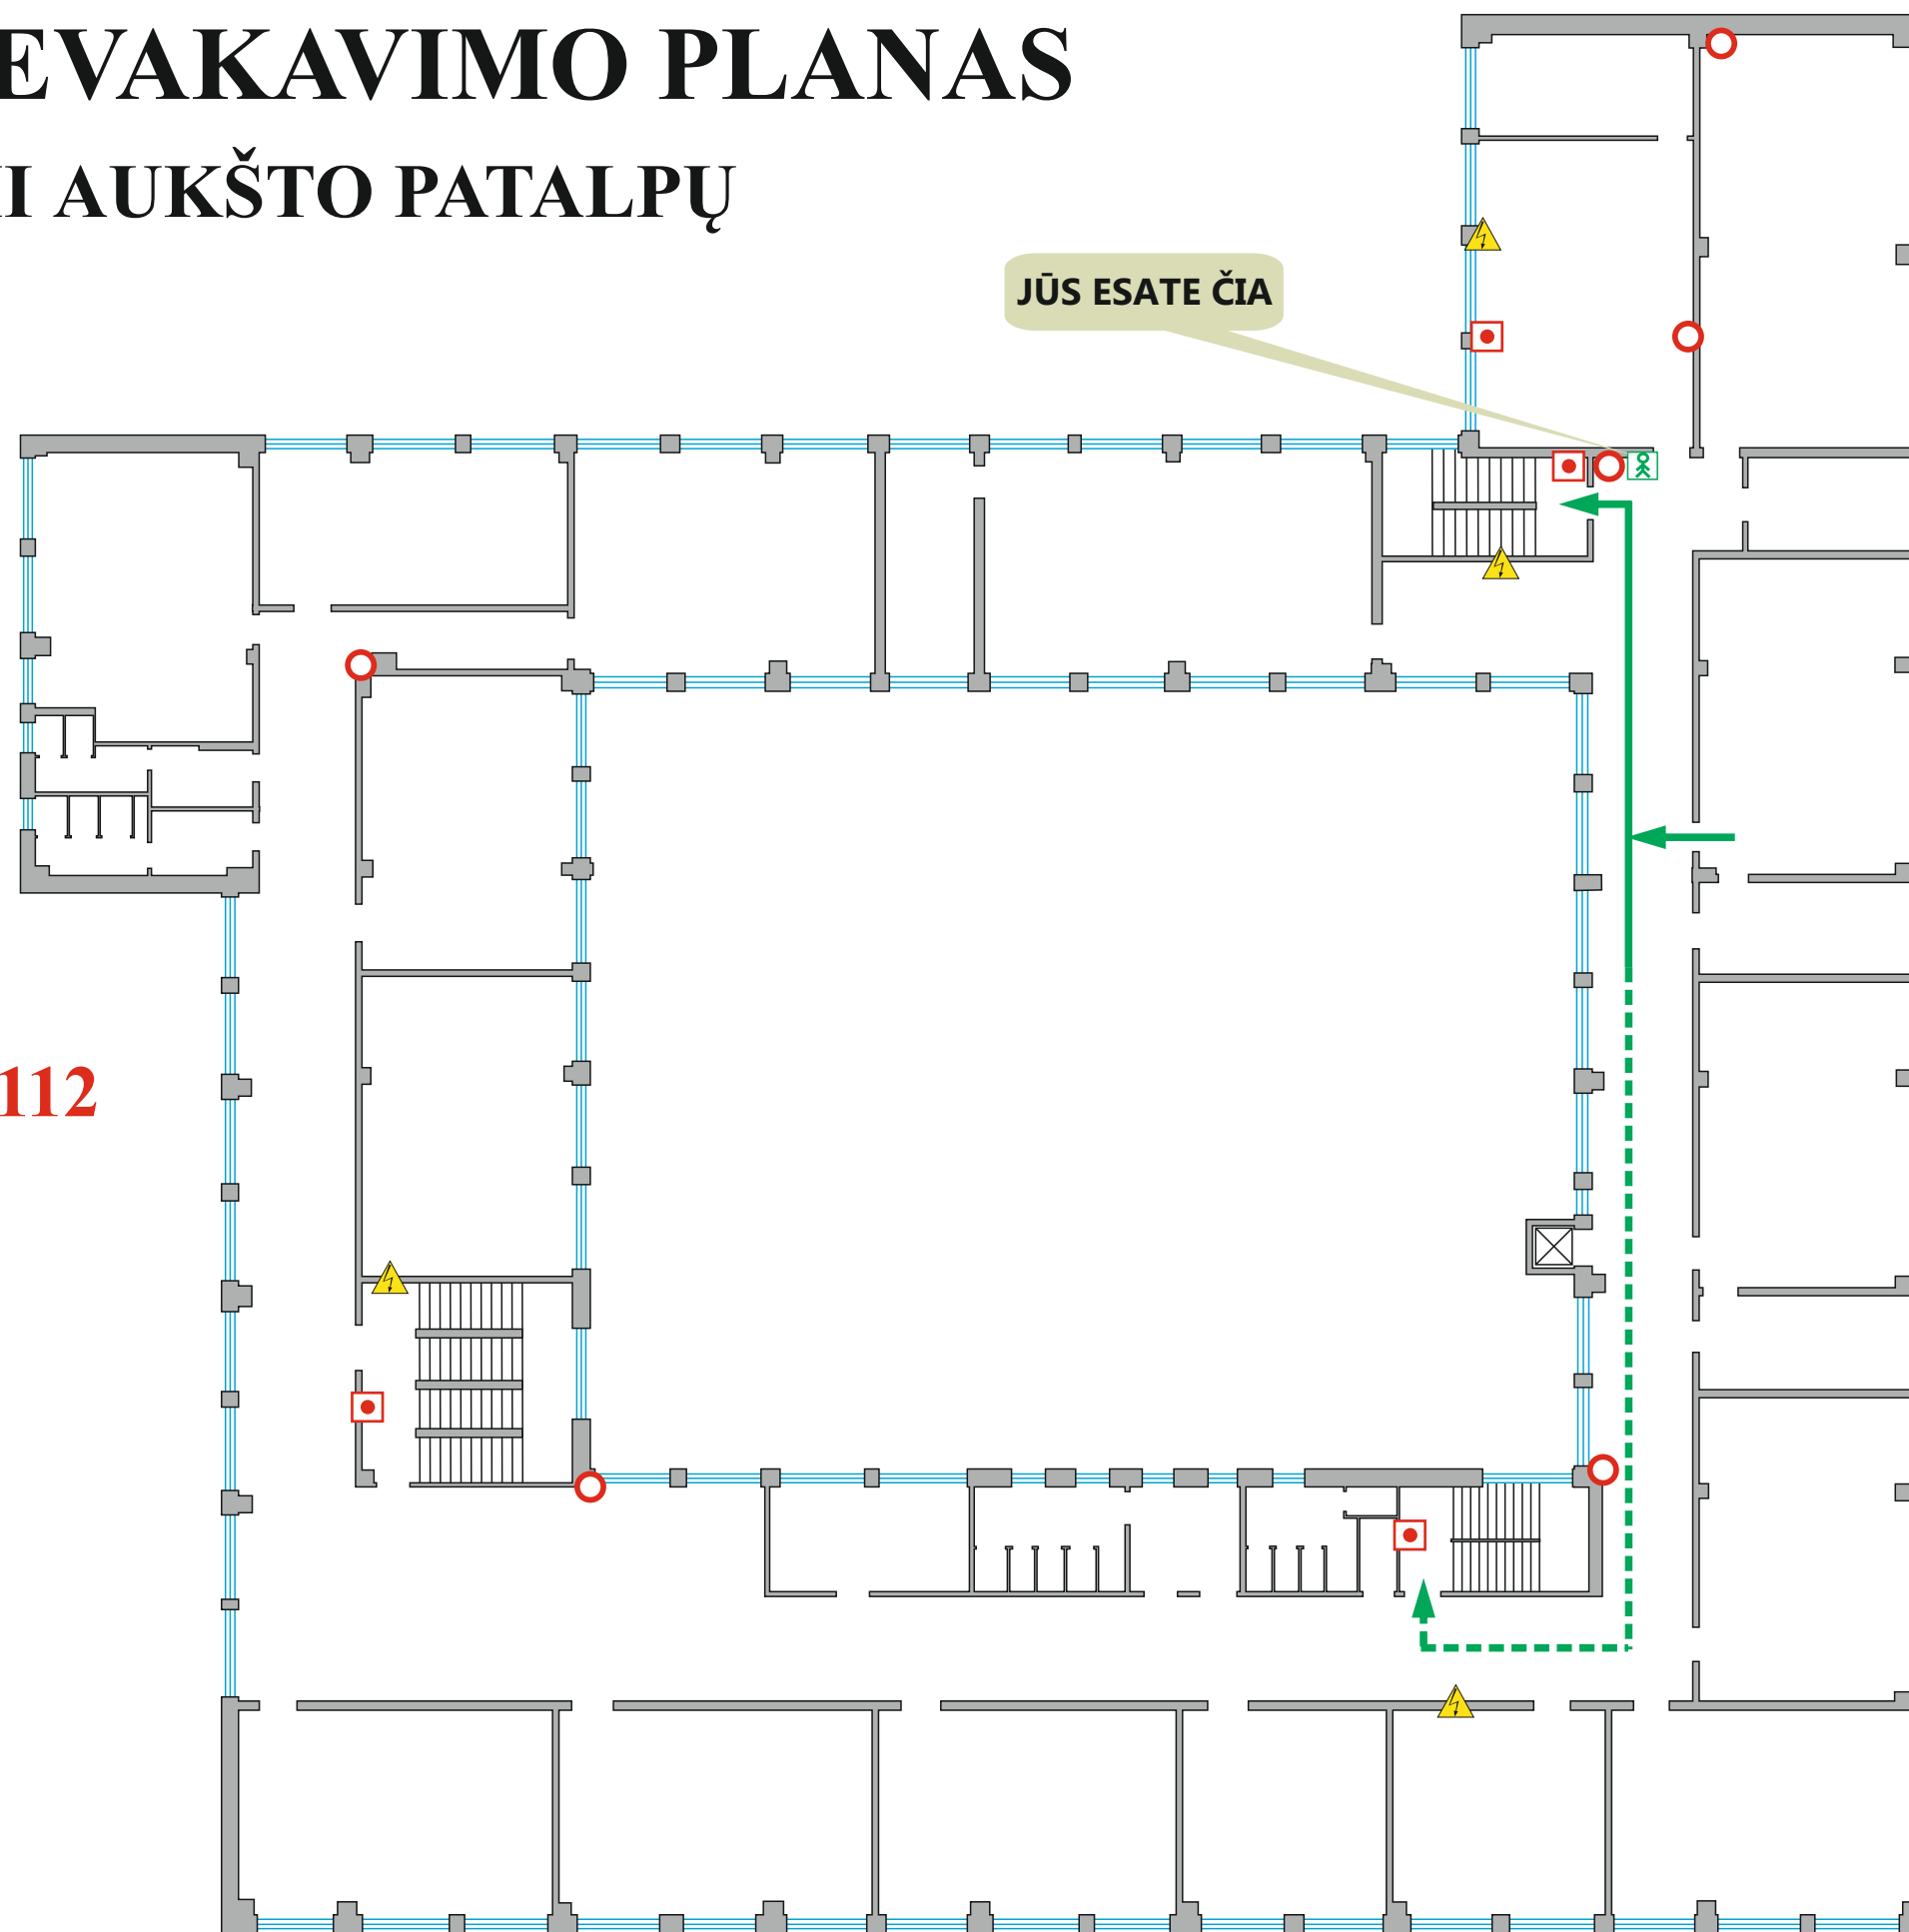

ŽMONIŲ EVAKAVIMO PLANAS

IŠ III AUKŠTO PATALPŲ

JŪS ESATE ČIA

**KILUS GAISRUI
SKAMBINTI TEL.: 112**

SUTARTINIAI ŽENKLAI

- Gesintuvas
- Gaisro signalizacijos jungiklis
- El. skydelis
- Plano vieta
- Med. reikmenys
- Telefonas
- Pagrindinis evakuacijos kelias
- Atsarginis evakuacijos kelias