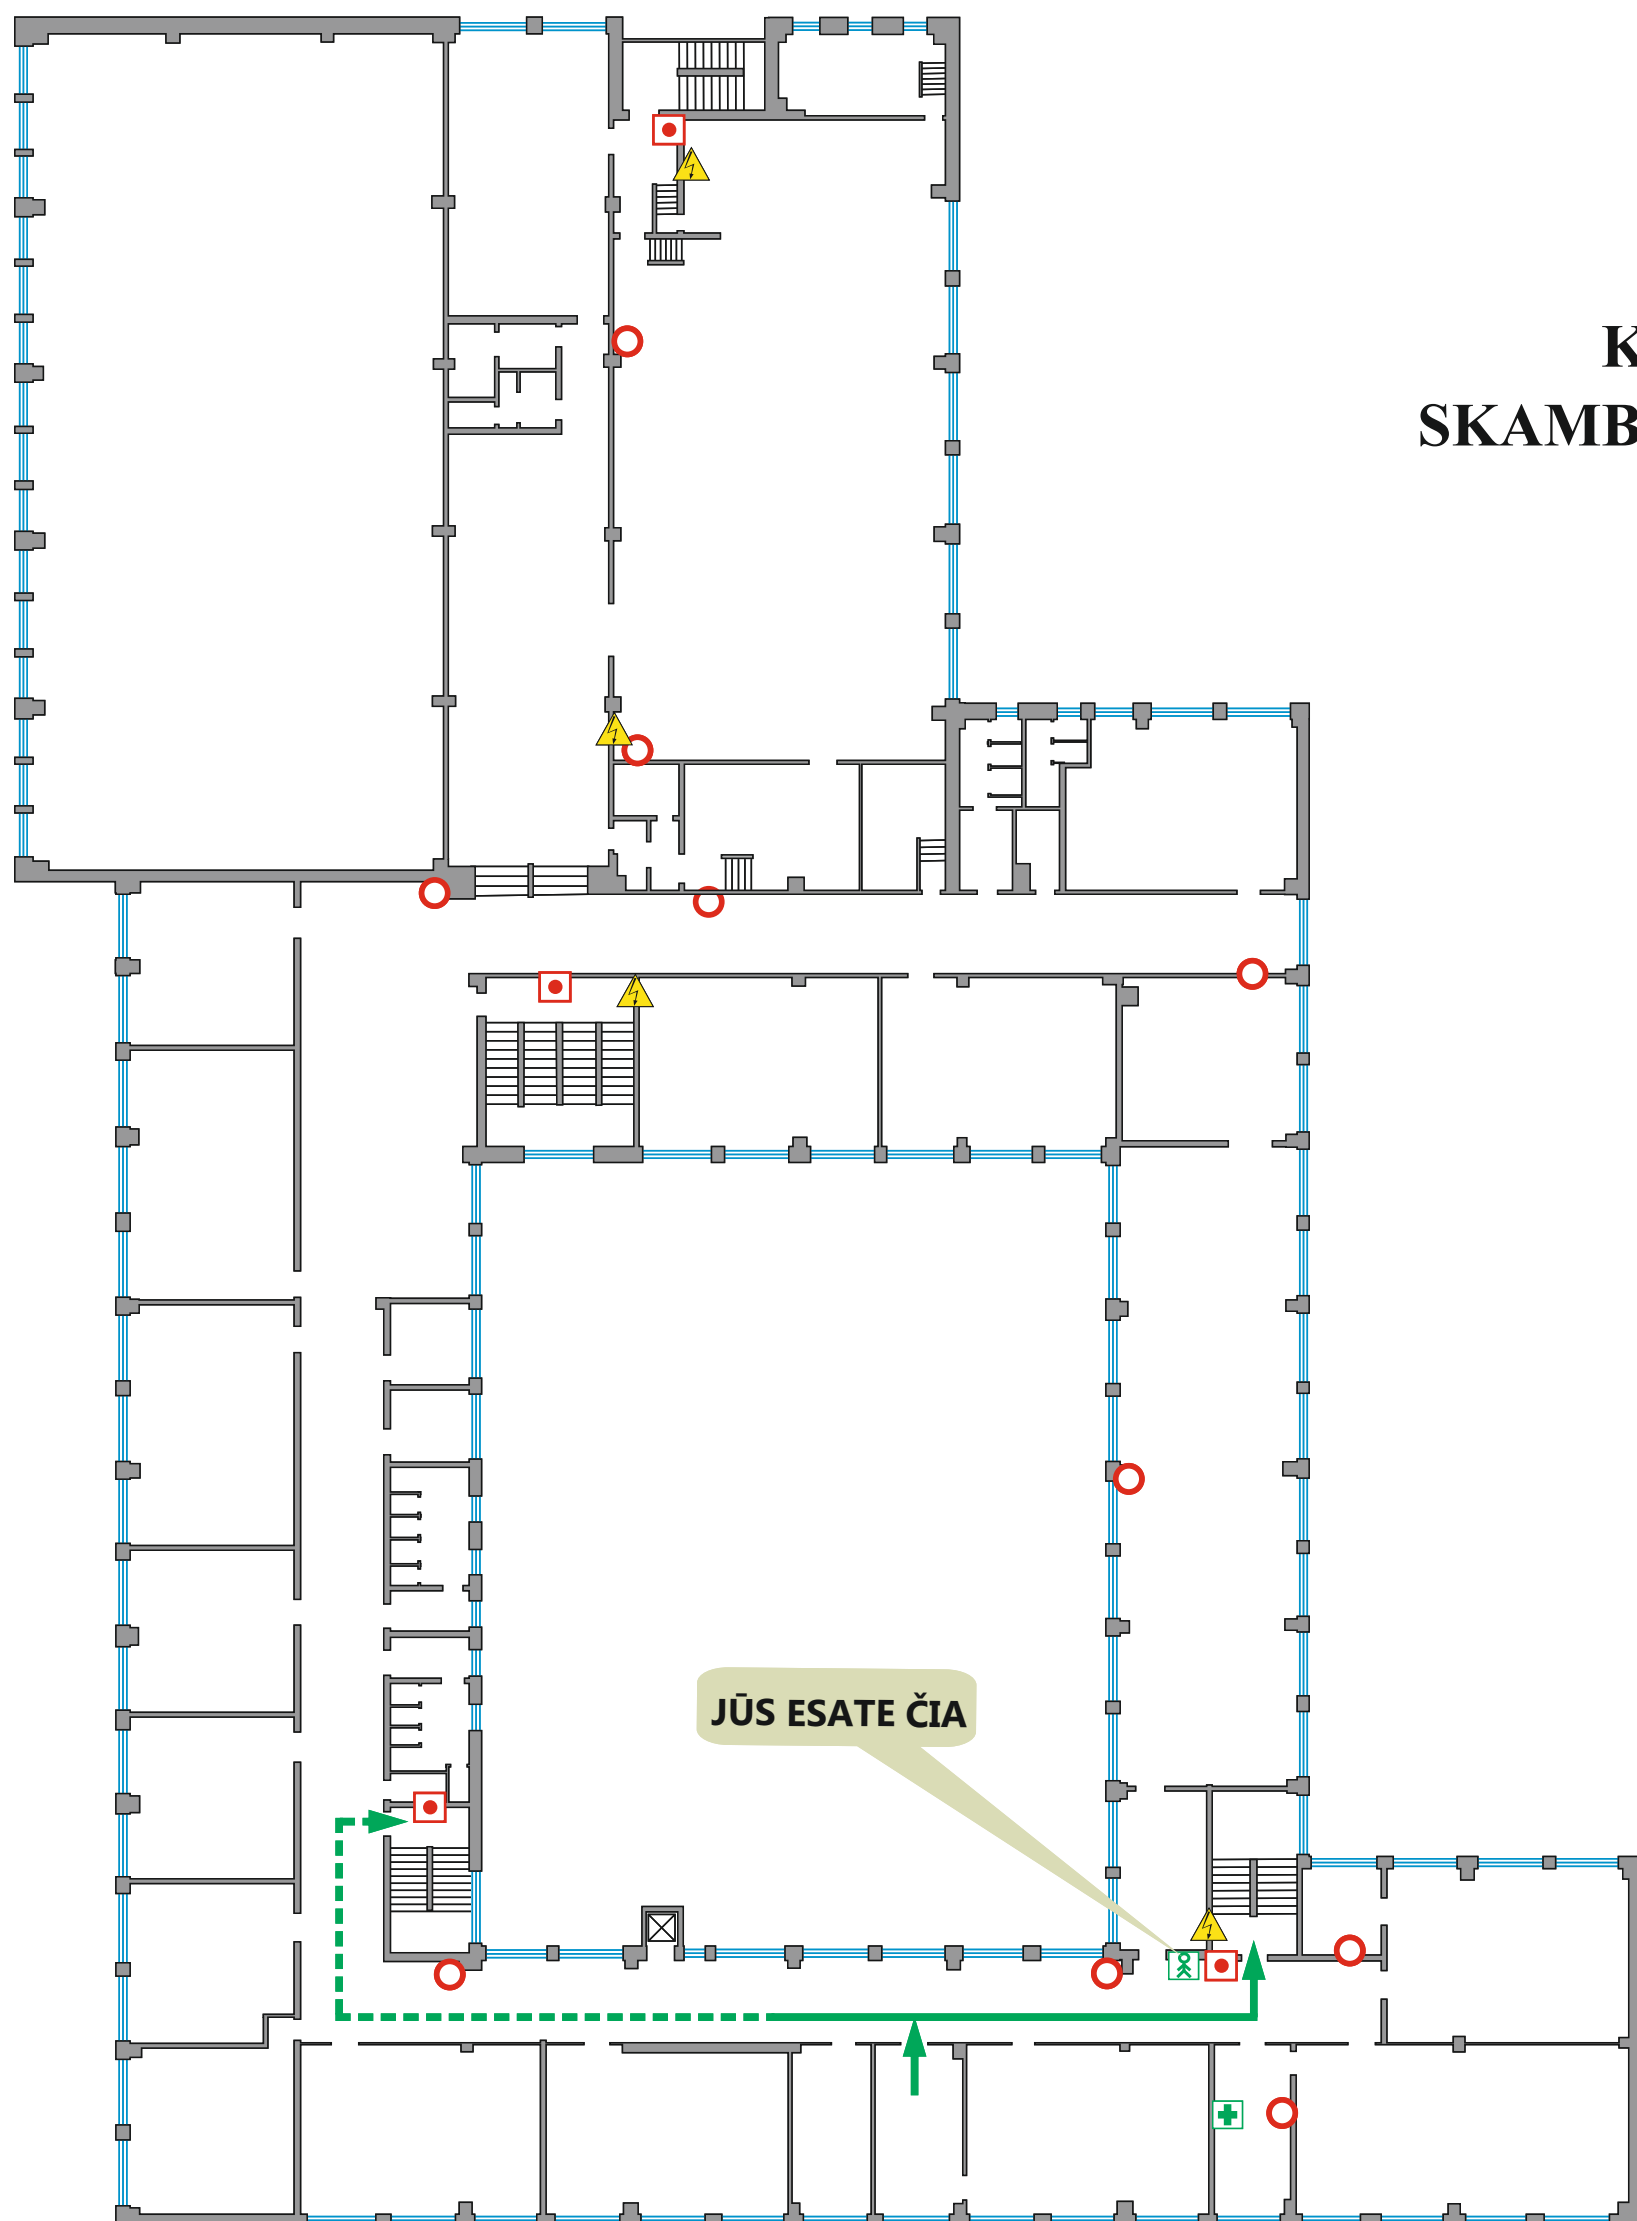

ŽMONIŲ EVAKAVIMO PLANAS

IŠ II AUKŠTO PATALPŲ

KILUS GAISRUI
SKAMBINTI TEL.: 112

SUTARTINIAI ŽENKLAI

- Gesintuvas
- Gaisro signalizacijos jungiklis
- El. skydelis
- Plano vieta
- Med. reikmenys
- Telefonas
- Pagrindinis evakuacijos kelias
- Atsarginis evakuacijos kelias