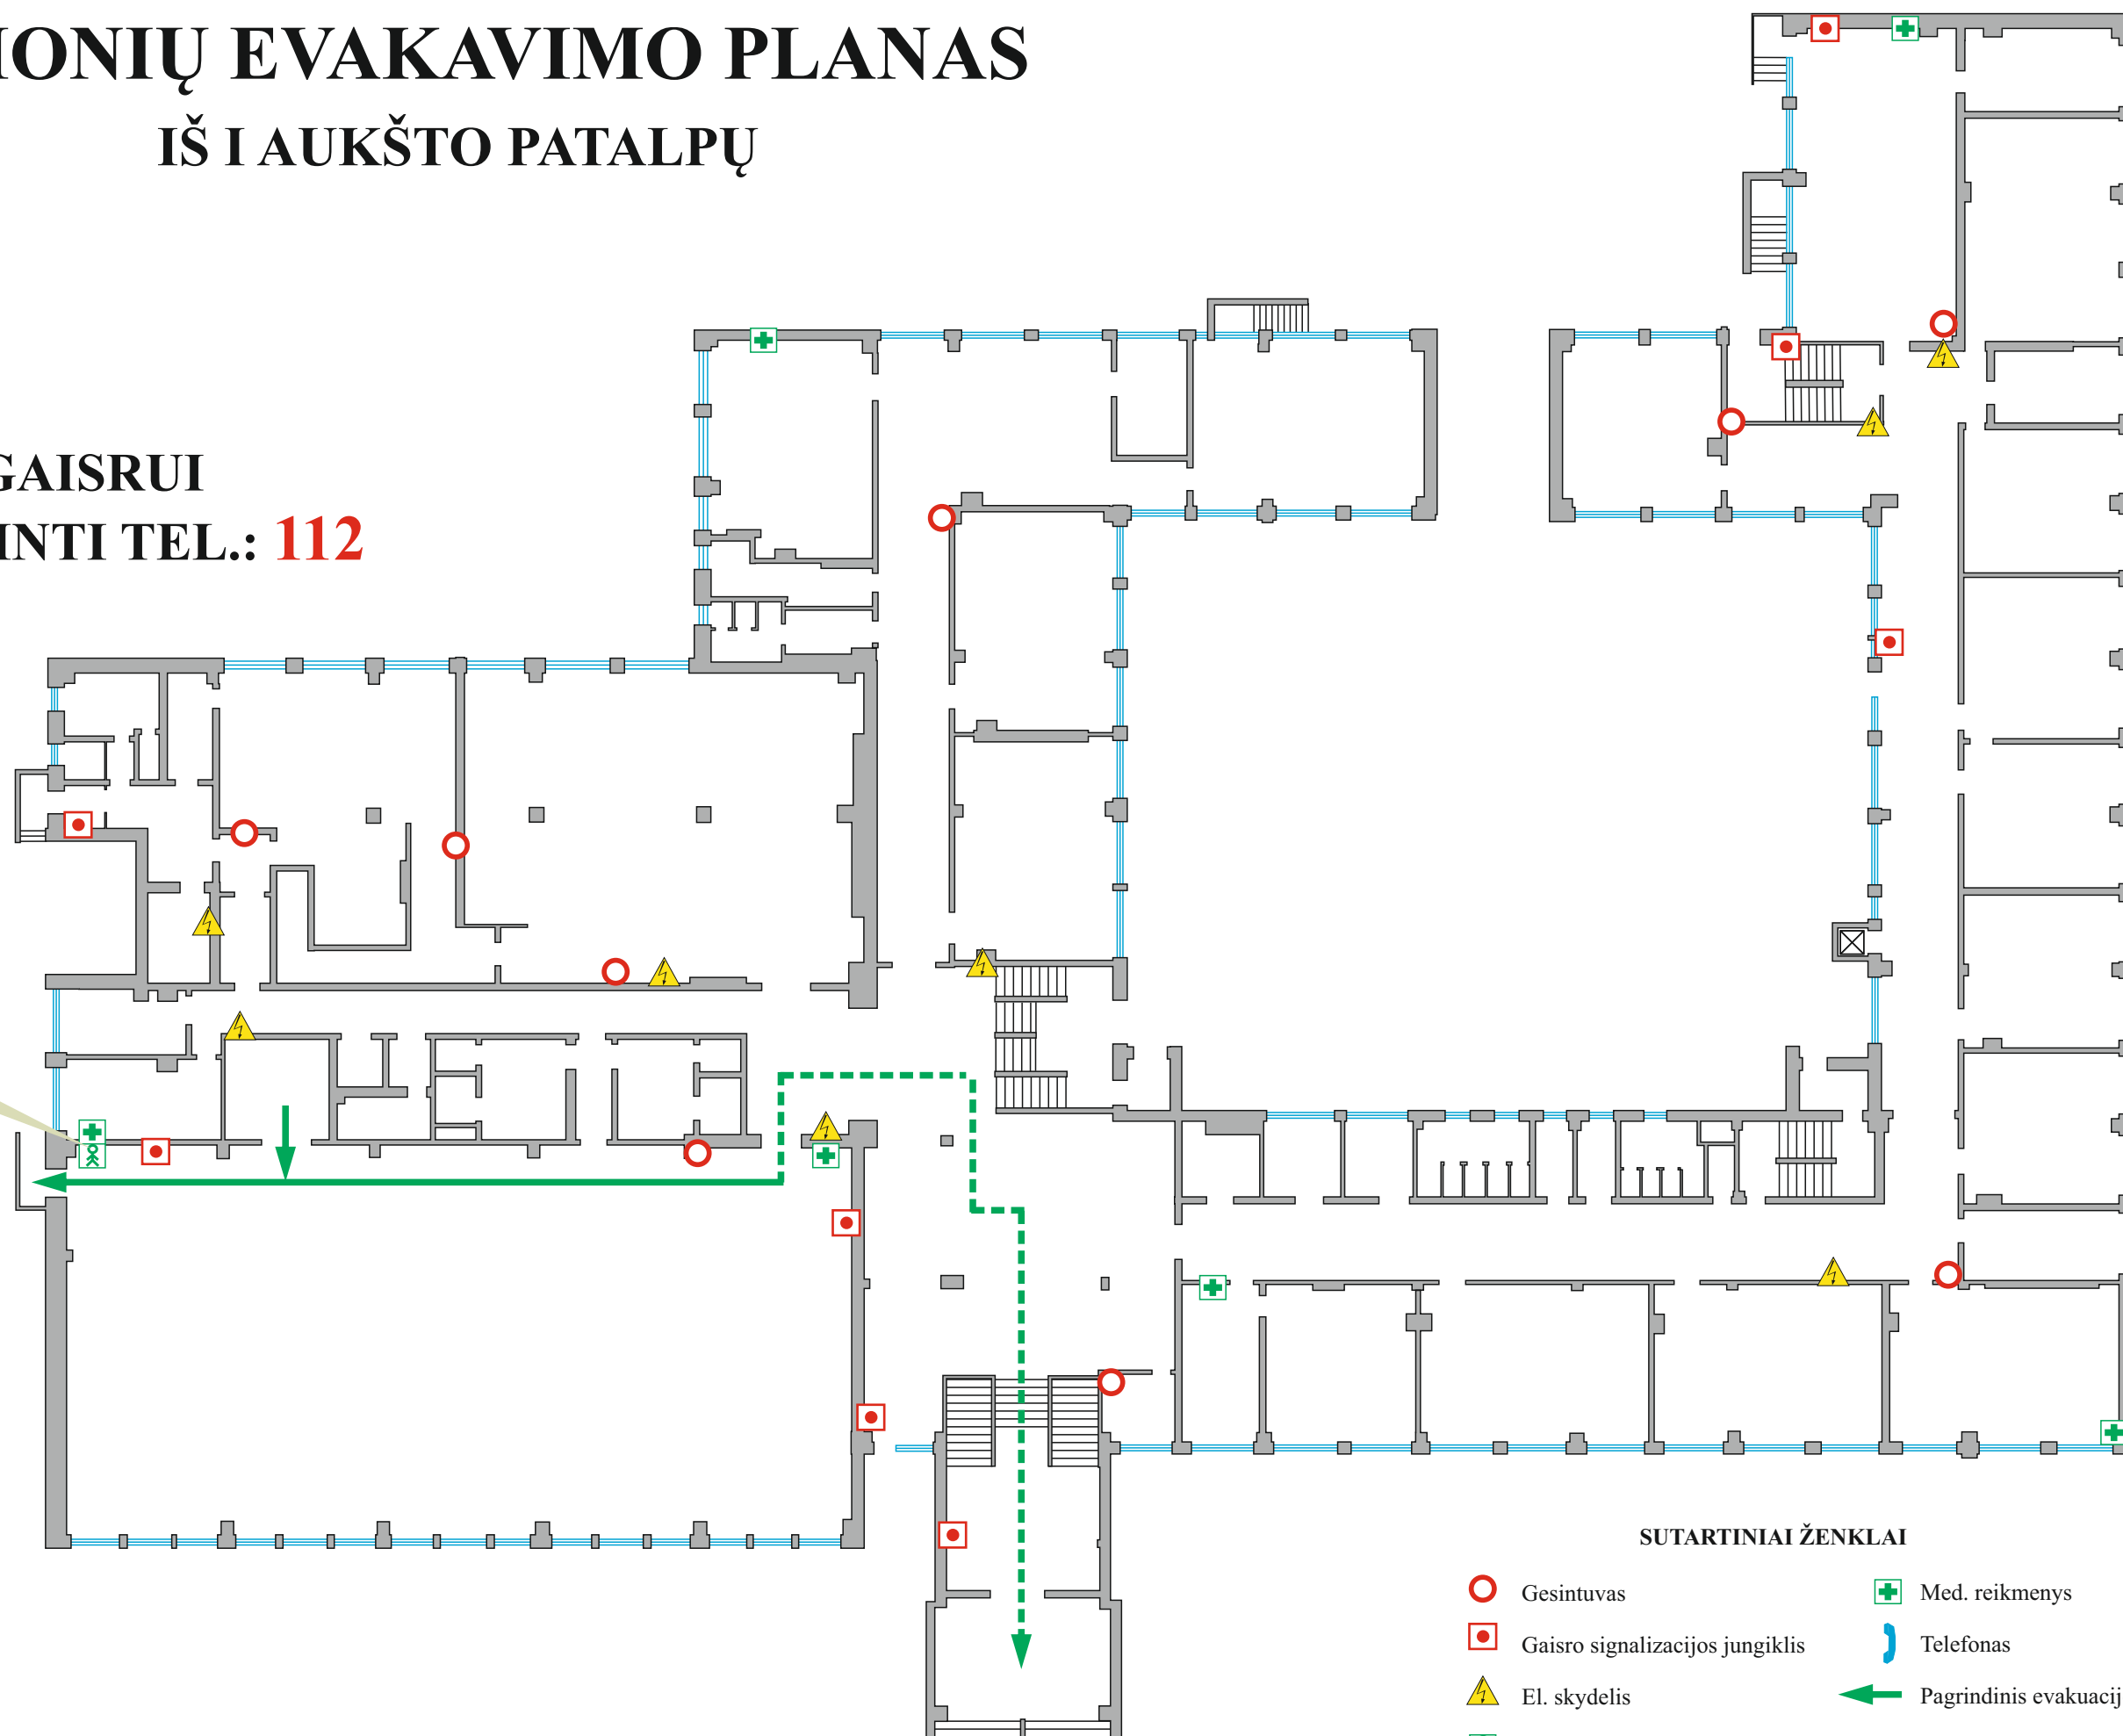

ŽMONIŲ EVAKAVIMO PLANAS IŠ I AUKŠTO PATALPŲ

**KILUS GAISRUI
SKAMBINTI TEL.: 112**

JŪS ESATE ČIA

SUTARTINIAI ŽENKLAI

Gesintuvas	Med. reikmenys
Gaisro signalizacijos jungiklis	Telefonas
El. skydelis	Pagrindinis evakuacijos kelias
Plano vieta	Atsarginis evakuacijos kelias