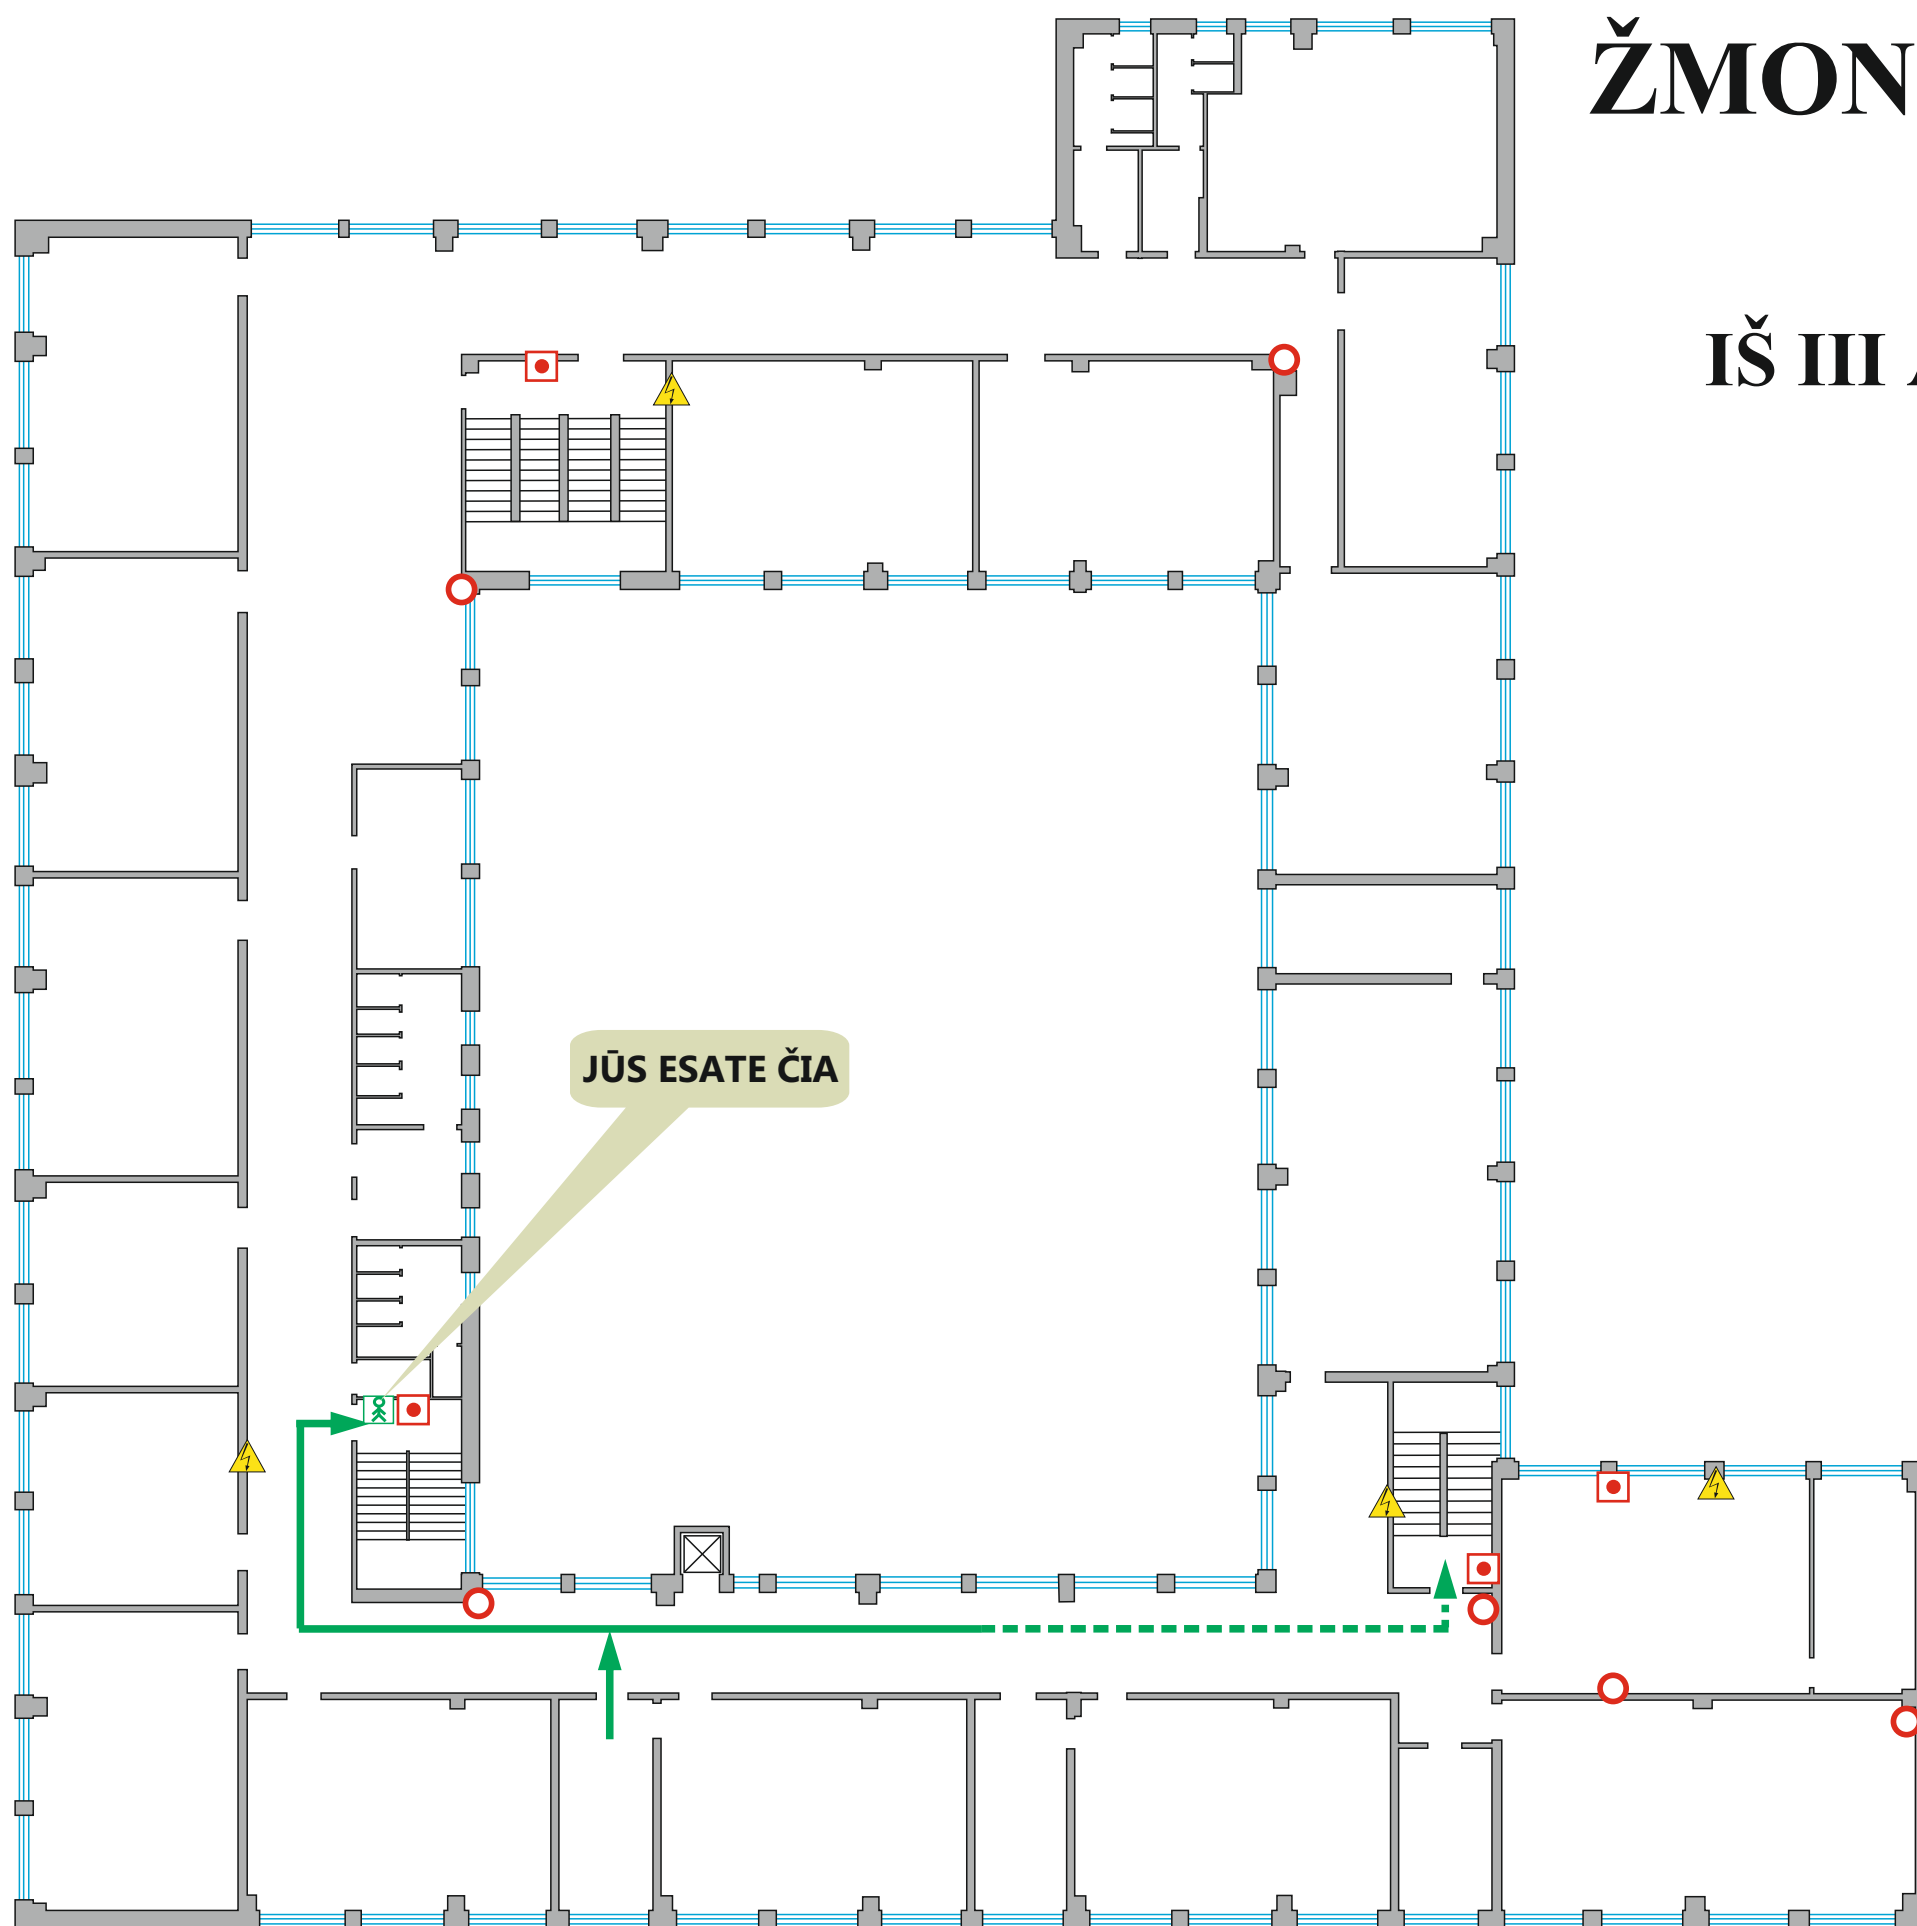

ŽMONIŲ EVAKAVIMO PLANAS

IŠ III AUKŠTO PATALPŲ

**KILUS GAISRUI
SKAMBINTI TEL.: 112**

SUTARTINIAI ŽENKLAI

- Gesintuvas
- Gaisro signalizacijos jungiklis
- El. skydelis
- Plano vieta
- Med. reikmenys
- Telefonas
- Pagrindinis evakuacijos kelias
- Atsarginis evakuacijos kelias