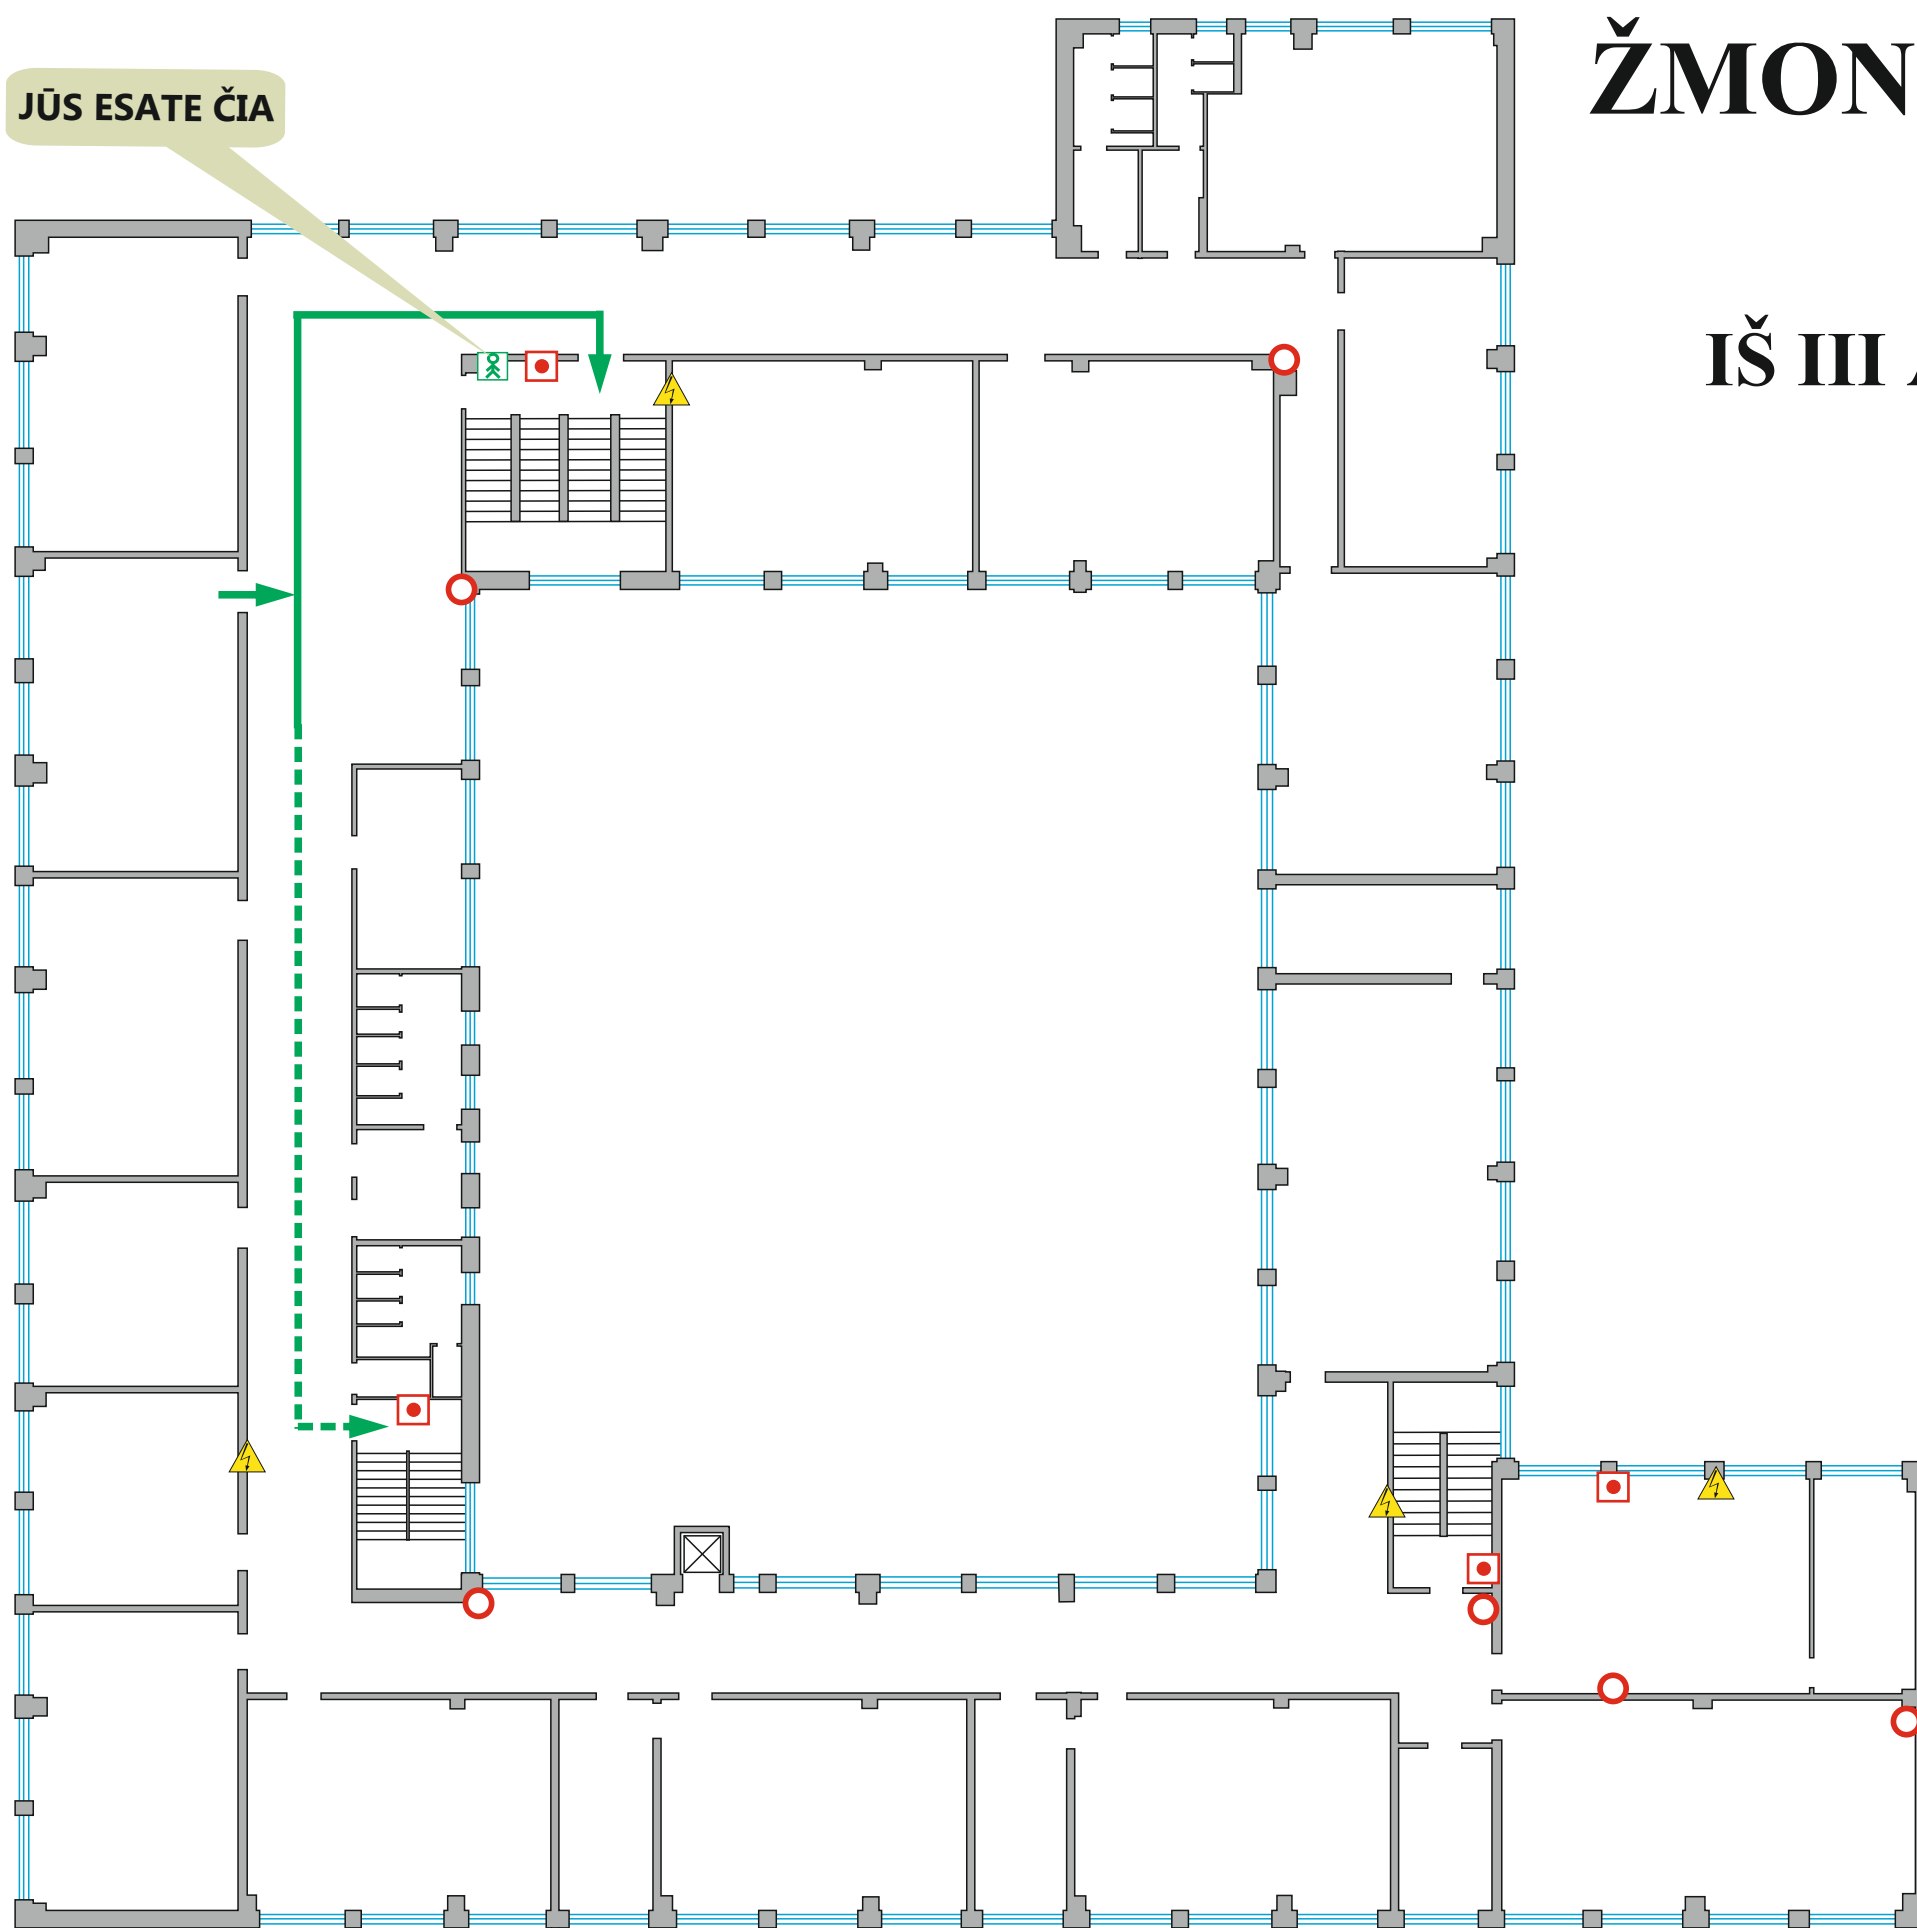

ŽMONIŲ EVAKAVIMO PLANAS IŠ III AUKŠTO PATALPŲ

**KILUS GAISRUI
SKAMBINTI TEL.: 112**

JŪS ESATE ČIA

SUTARTINIAI ŽENKLAI

- Gesintuvas
- Gaisro signalizacijos jungiklis
- El. skydelis
- Plano vieta
- Med. reikmenys
- Telefonas
- Pagrindinis evakuacijos kelias
- Atsarginis evakuacijos kelias