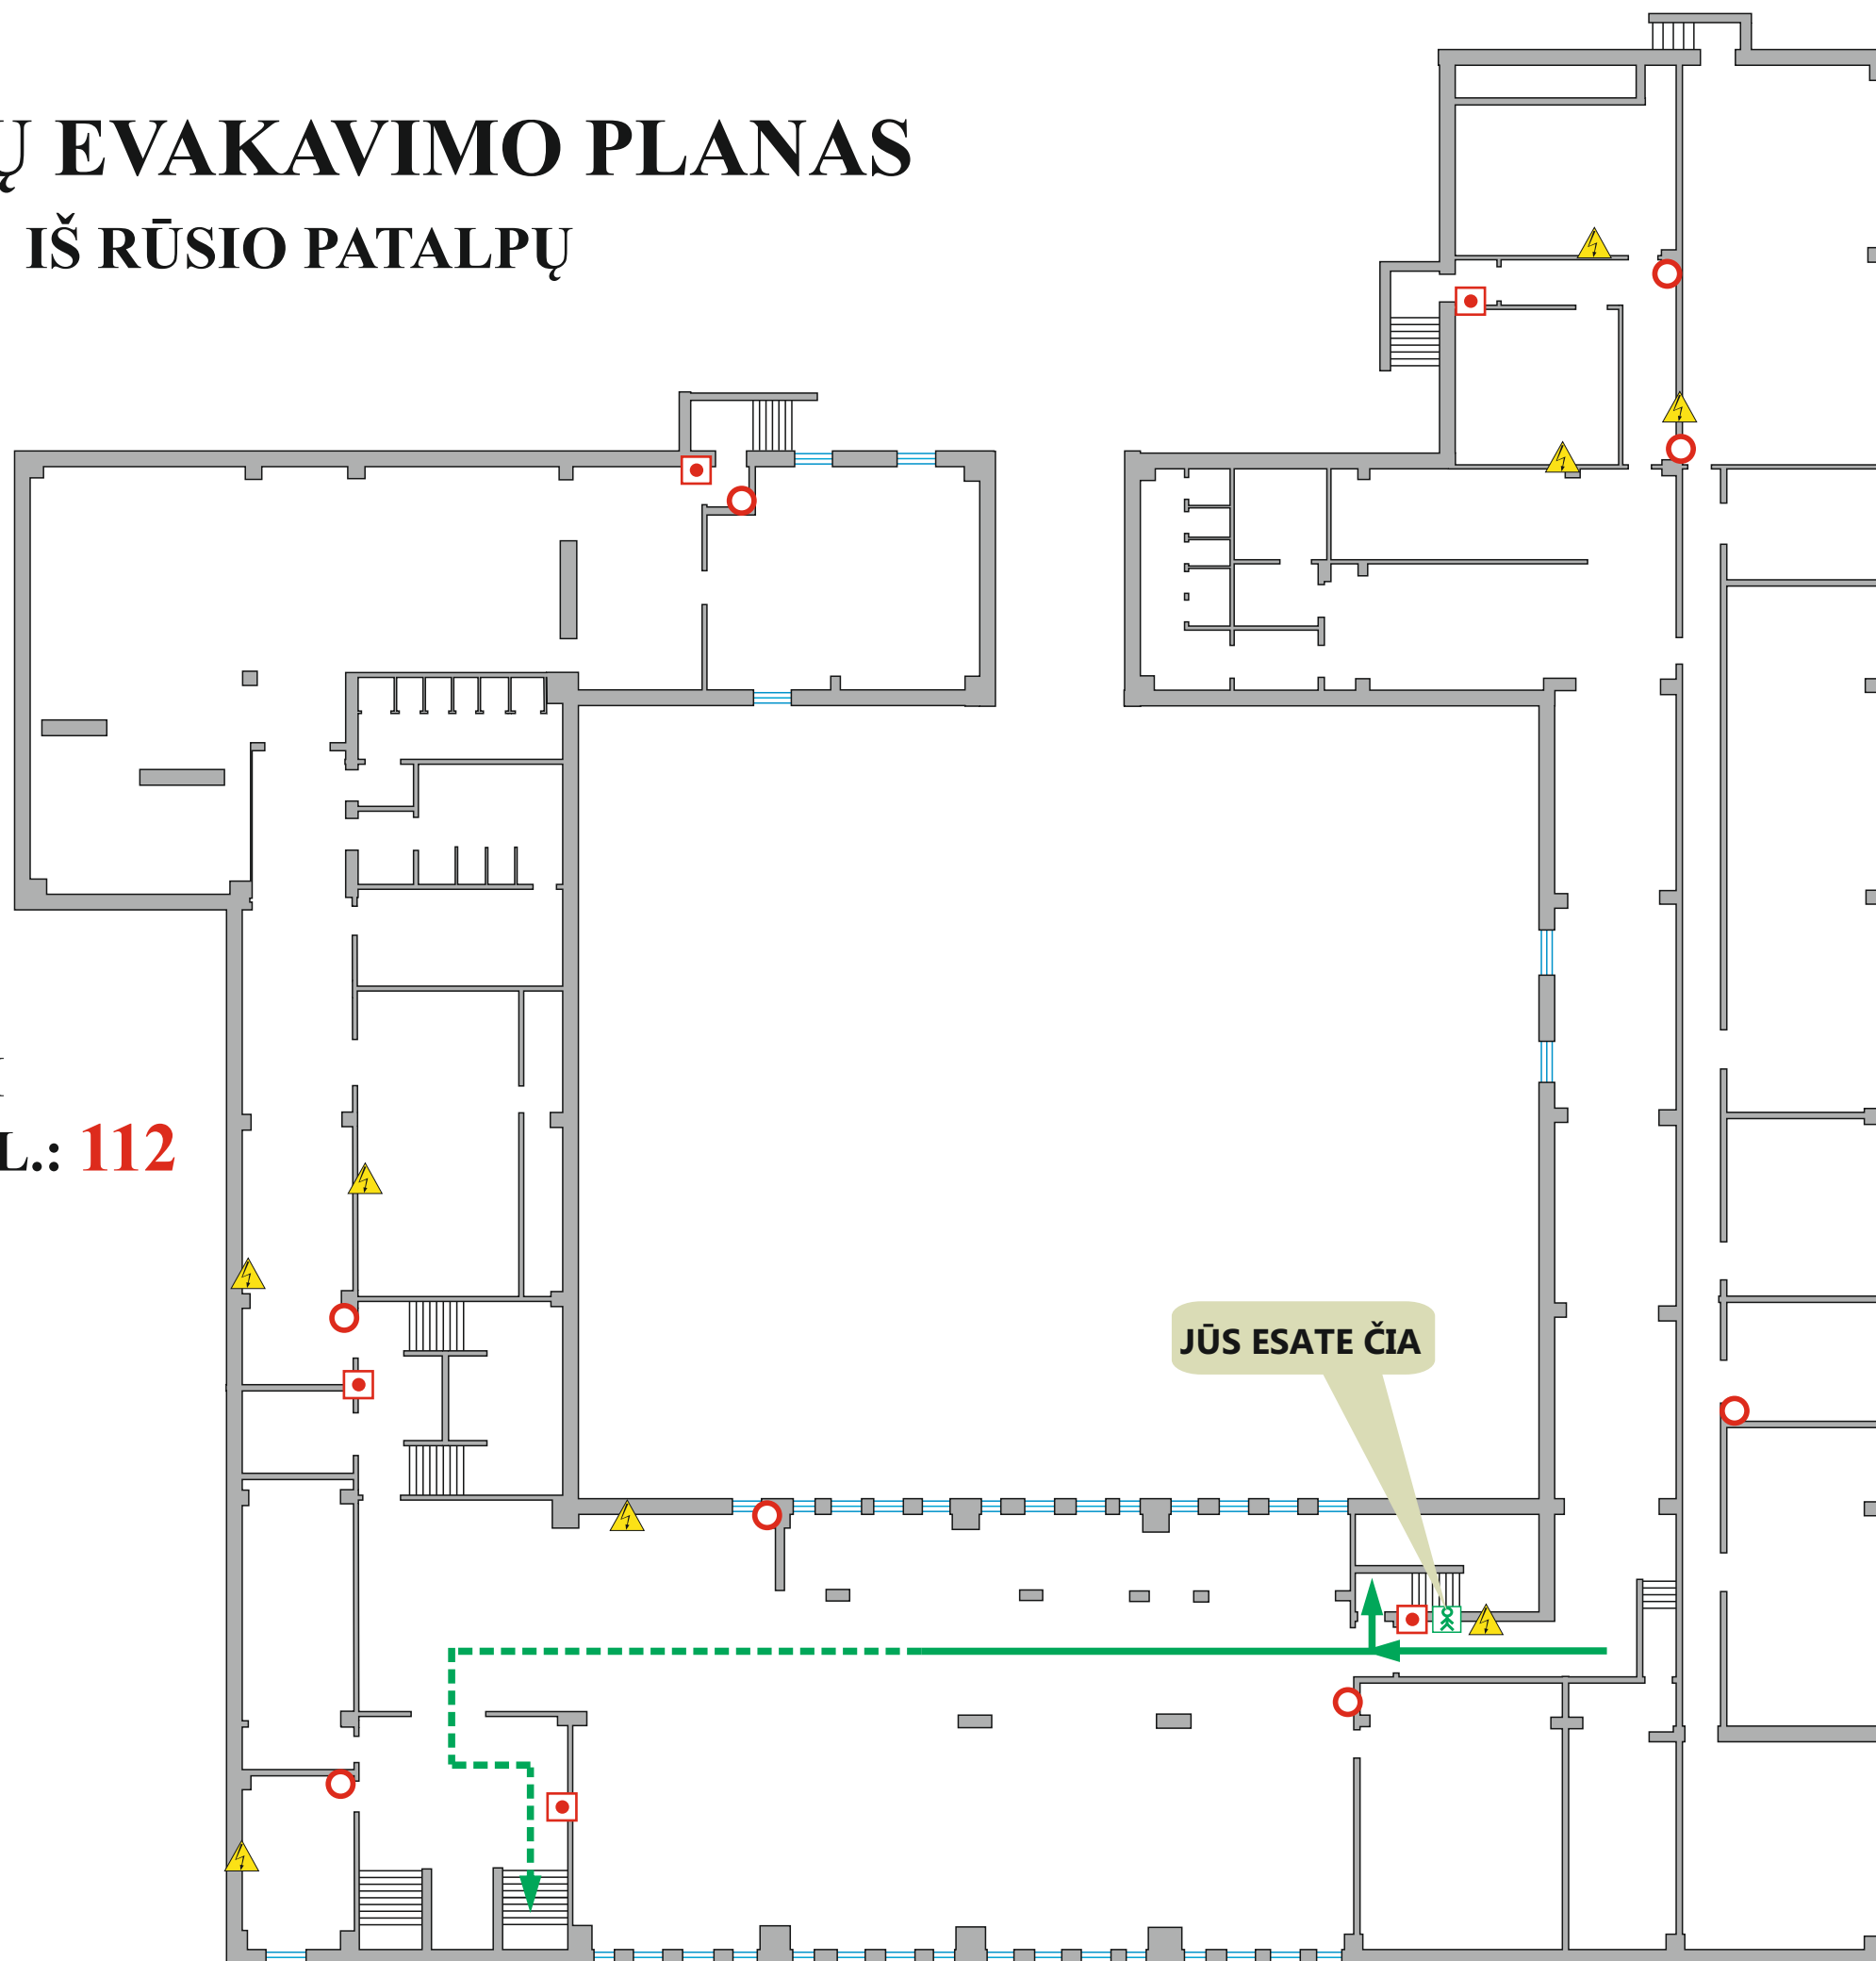

ŽMONIŲ EVAKAVIMO PLANAS IŠ RŪSIO PATALPŲ

**KILUS GAISRUI
SKAMBINTI TEL.: 112**

ŽMONIŲ EVAKAVIMO PLANAS IŠ RŪSIO PATALPŲ

**KILUS GAISRUI
SKAMBINTI TEL.: 112**

- SUTARTINIAI ŽENKLAI**
-  Gesintuvas
 -  Gaisro signalizacijos jungiklis
 -  El. skydelis
 -  Plano vieta
 -  Med. reikmenys
 -  Telefonas
 -  Pagrindinis evakuacijos kelias
 -  Atsarginis evakuacijos kelias