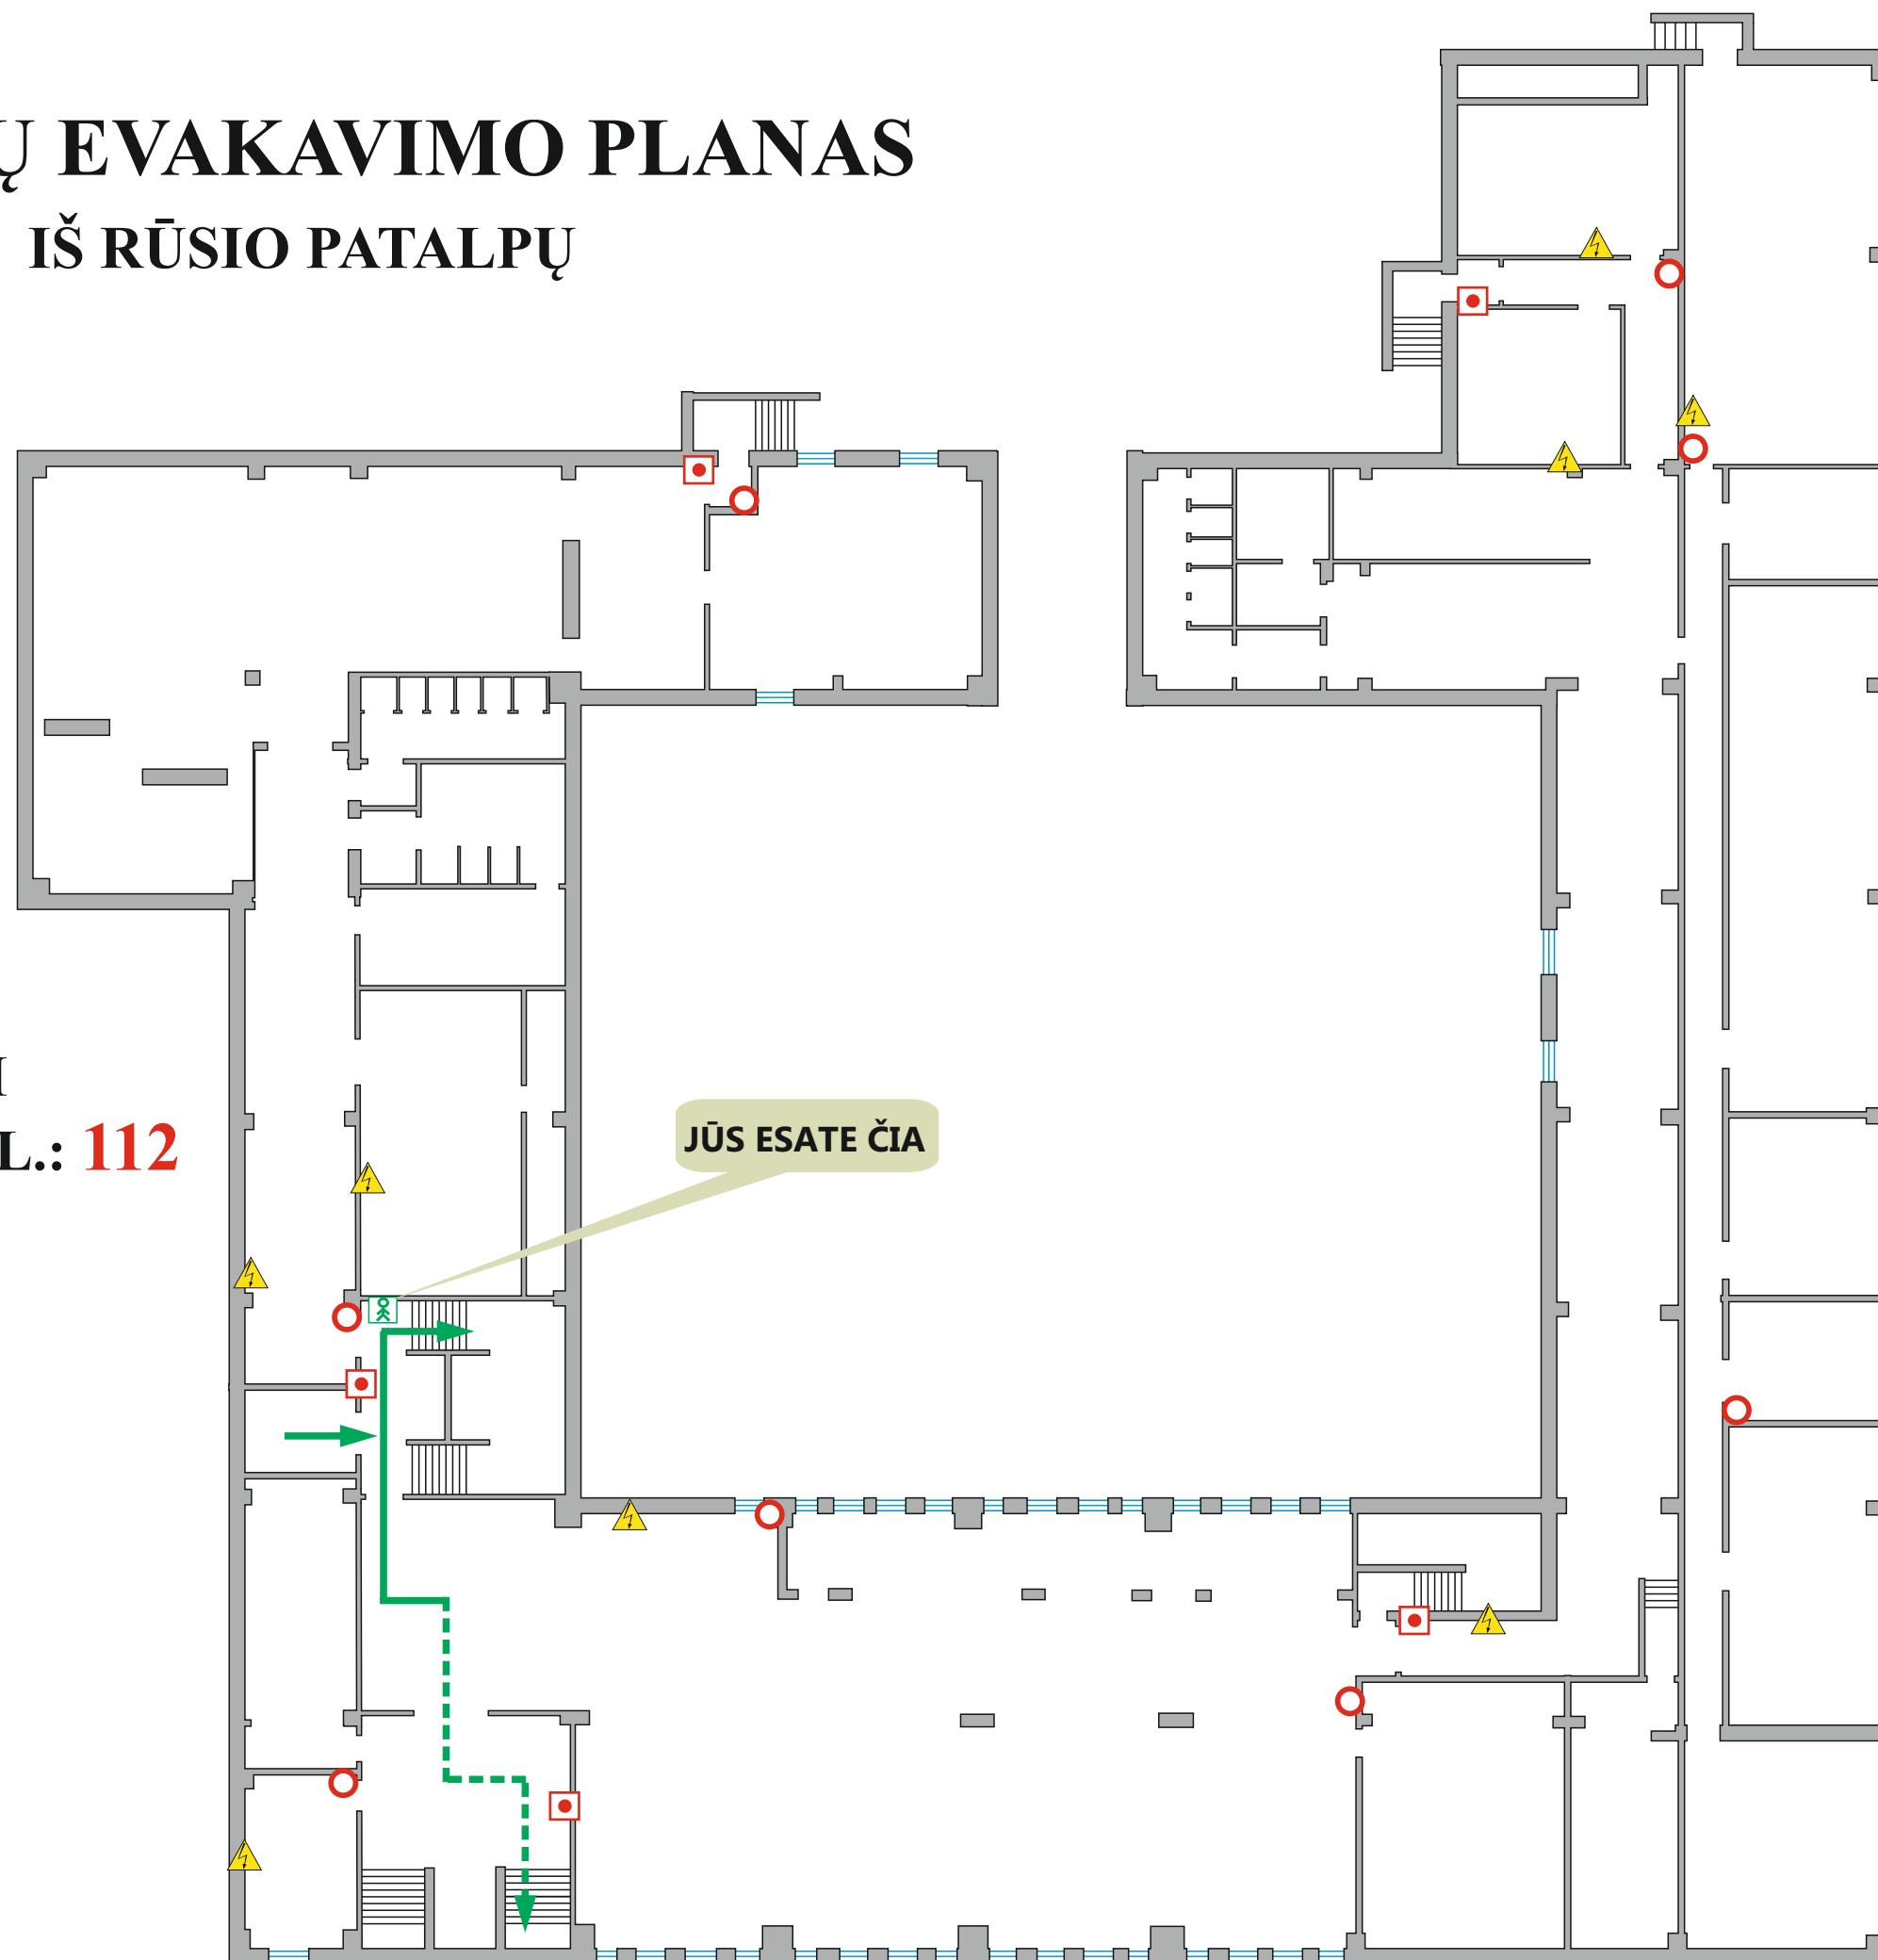

ŽMONIŲ EVAKAVIMO PLANAS

IŠ RŪSIO PATALPŲ

KILUS GAISRUI
SKAMBINTI TEL.: **112**

JŪS ESATE ČIA

SUTARTINIAI ŽENKLAI

-  Gesintuvas
-  Gaisro signalizacijos jungiklis
-  El. skydelis
-  Plano vieta
-  Med. reikmenys
-  Telefonas
-  Pagrindinis evakuacijos kelias
-  Atsarginis evakuacijos kelias