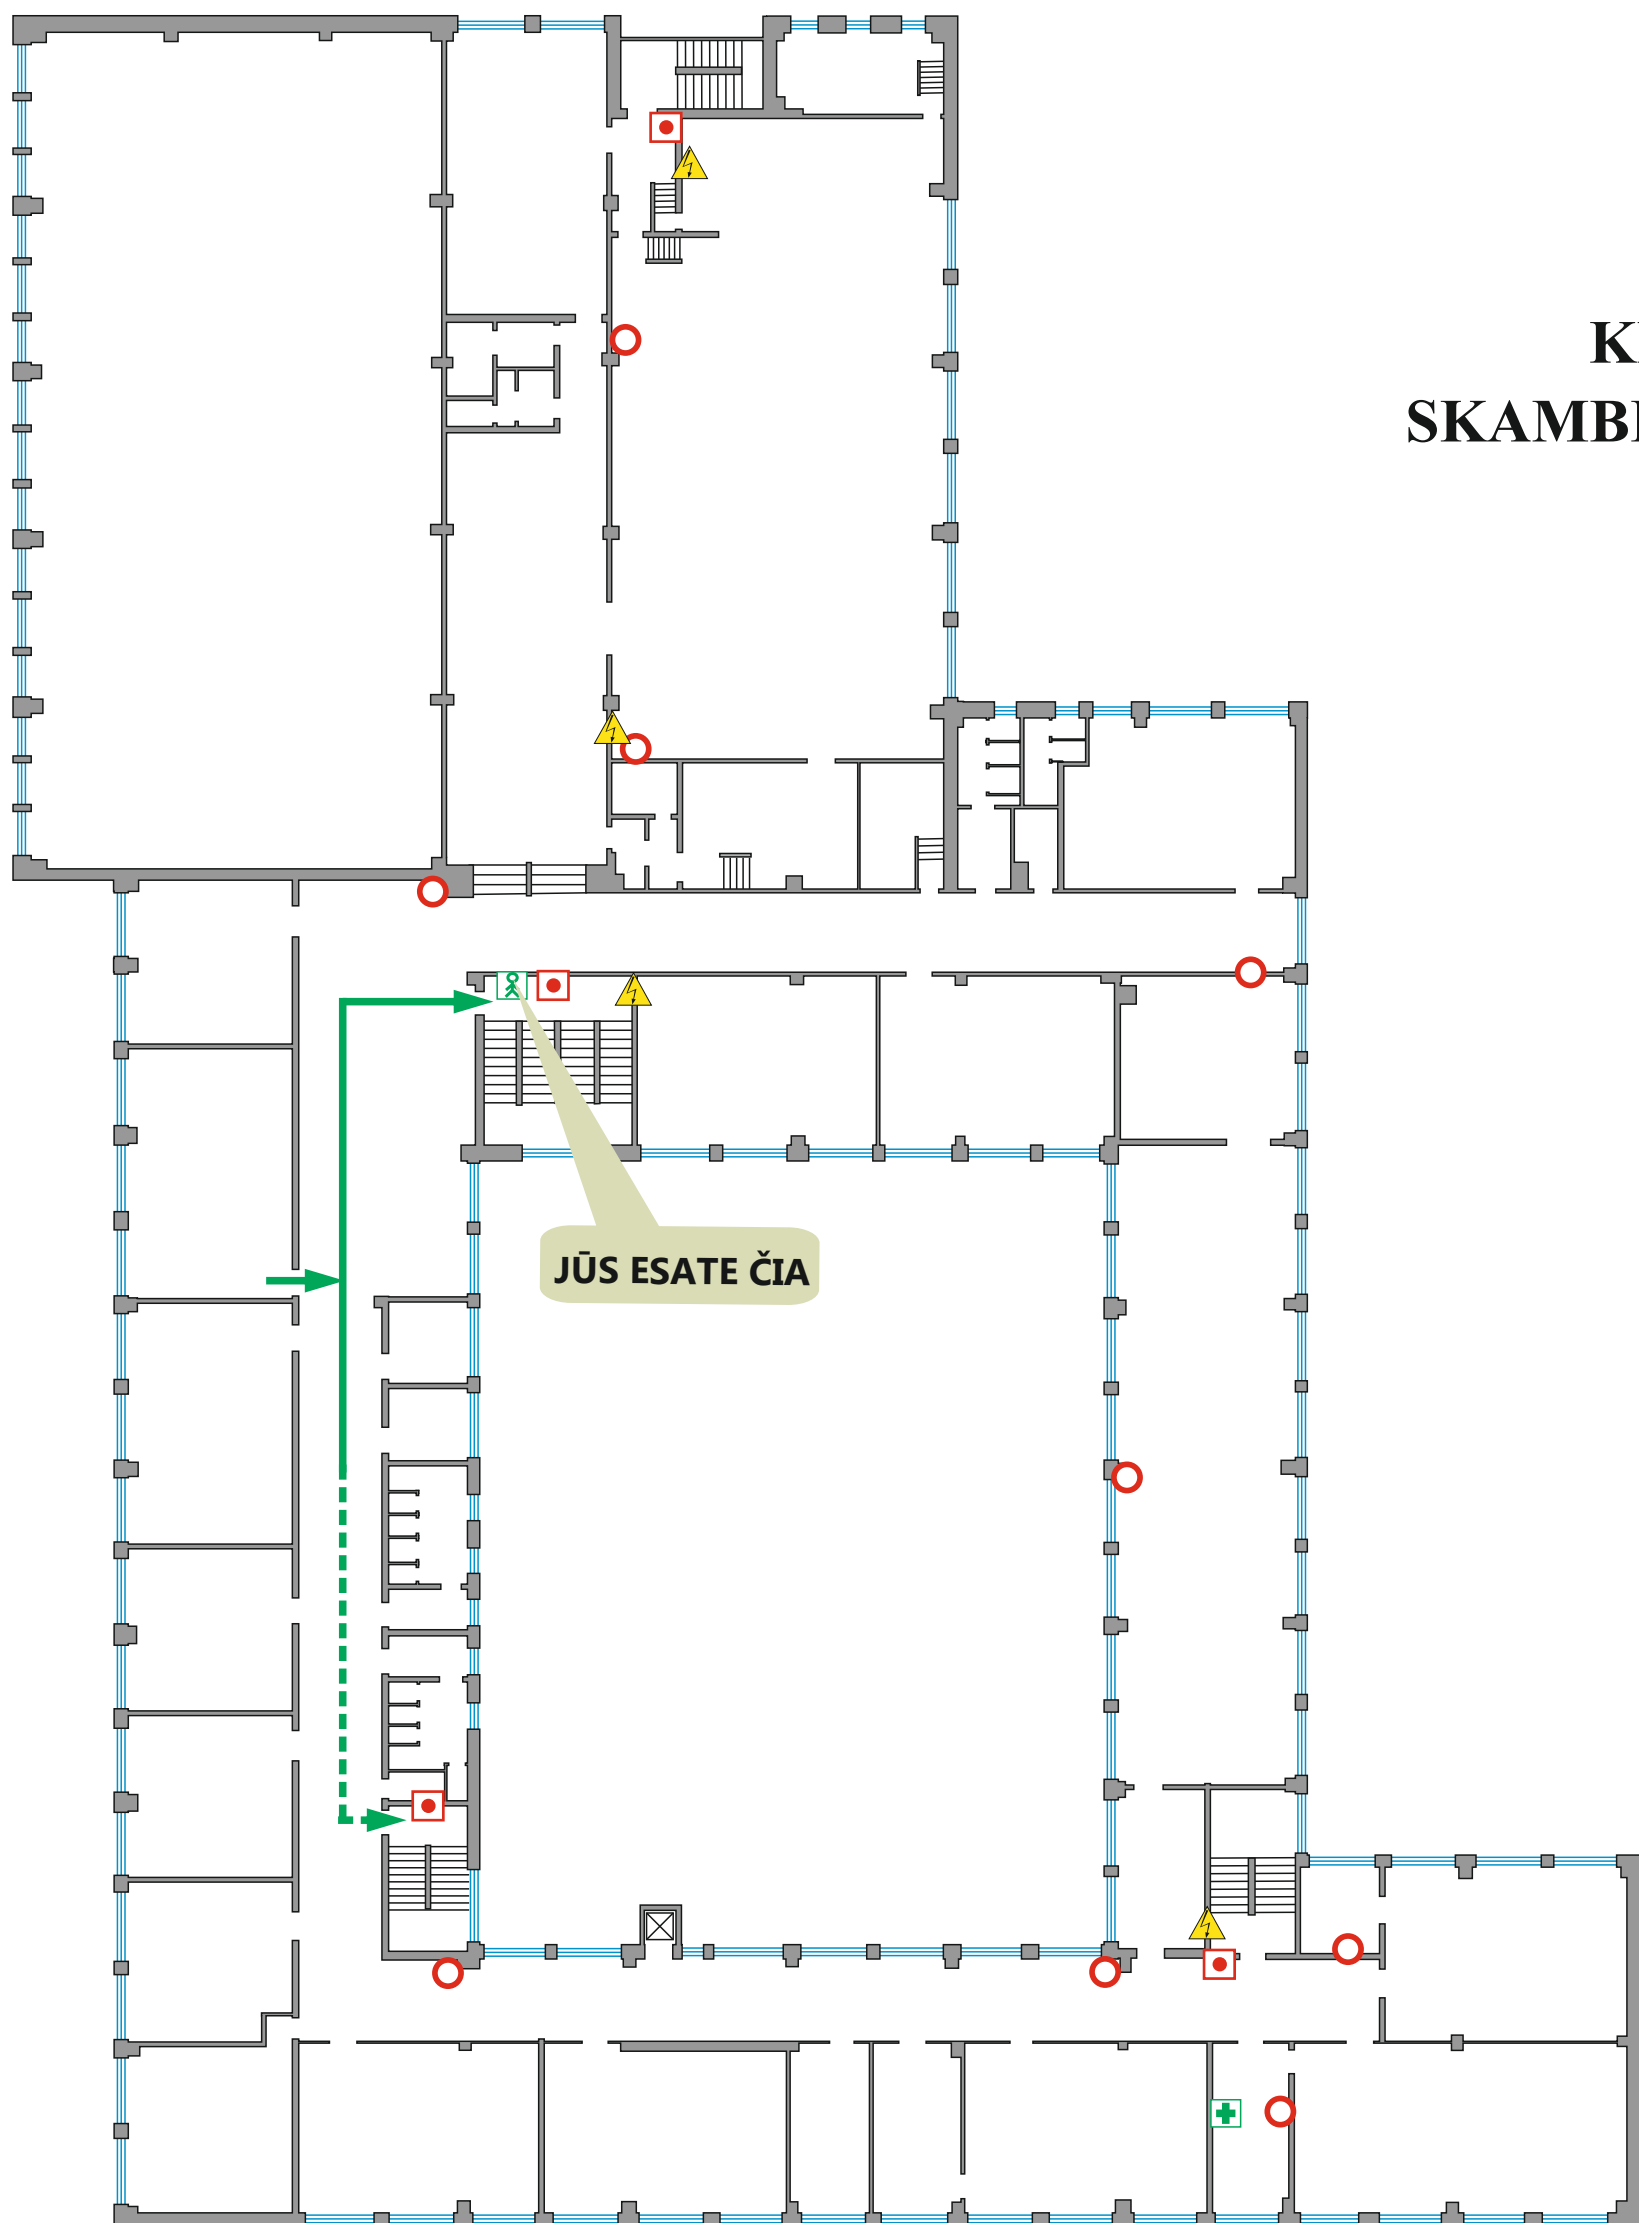

ŽMONIŲ EVAKAVIMO PLANAS

IŠ II AUKŠTO PATALPŲ

KILUS GAISRUI
SKAMBINTI TEL.: 112

SUTARTINIAI ŽENKLAI

- Gesintuvas
- Gaisro signalizacijos jungiklis
- El. skydelis
- Plano vieta
- Med. reikmenys
- Telefonas
- Pagrindinis evakuacijos kelias
- Atsarginis evakuacijos kelias