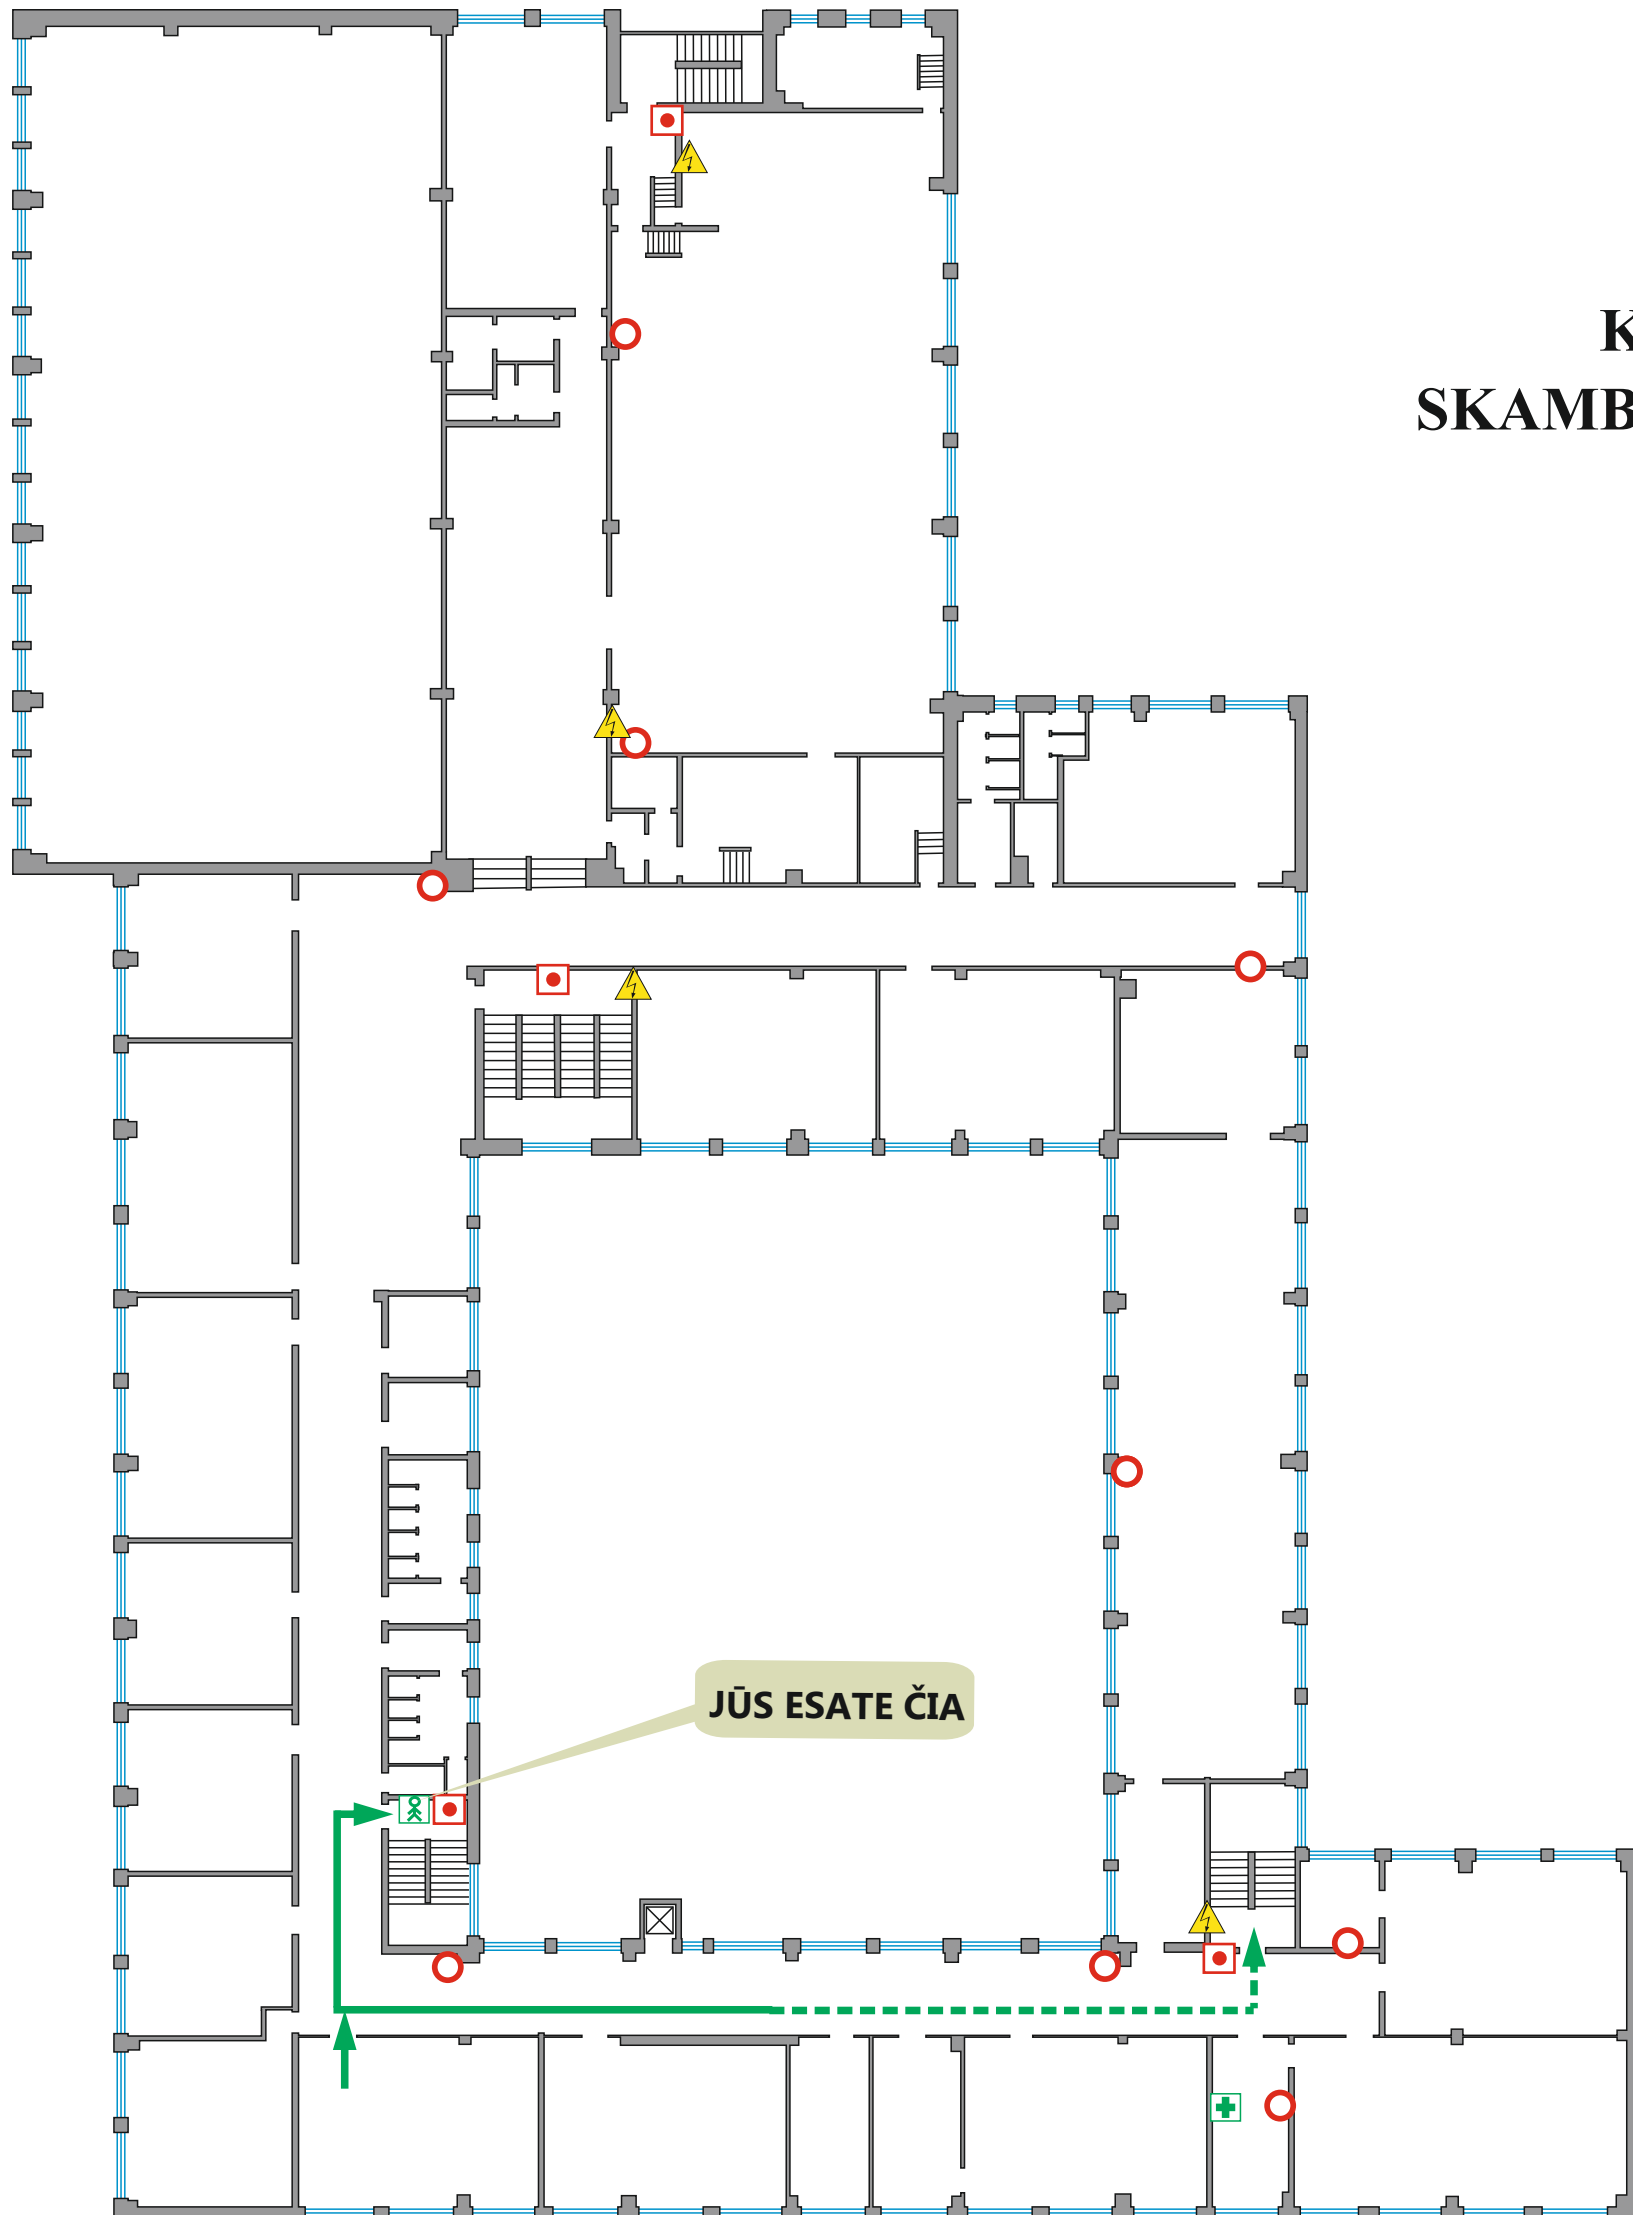

ŽMONIŲ EVAKAVIMO PLANAS IŠ II AUKŠTO PATALPŲ

**KILUS GAISRUI
SKAMBINTI TEL.: 112**

SUTARTINIAI ŽENKLAI

- Gesintuvas
- Gaisro signalizacijos jungiklis
- El. skydelis
- Plano vieta
- Med. reikmenys
- Telefonas
- Pagrindinis evakuacijos kelias
- Atsarginis evakuacijos kelias